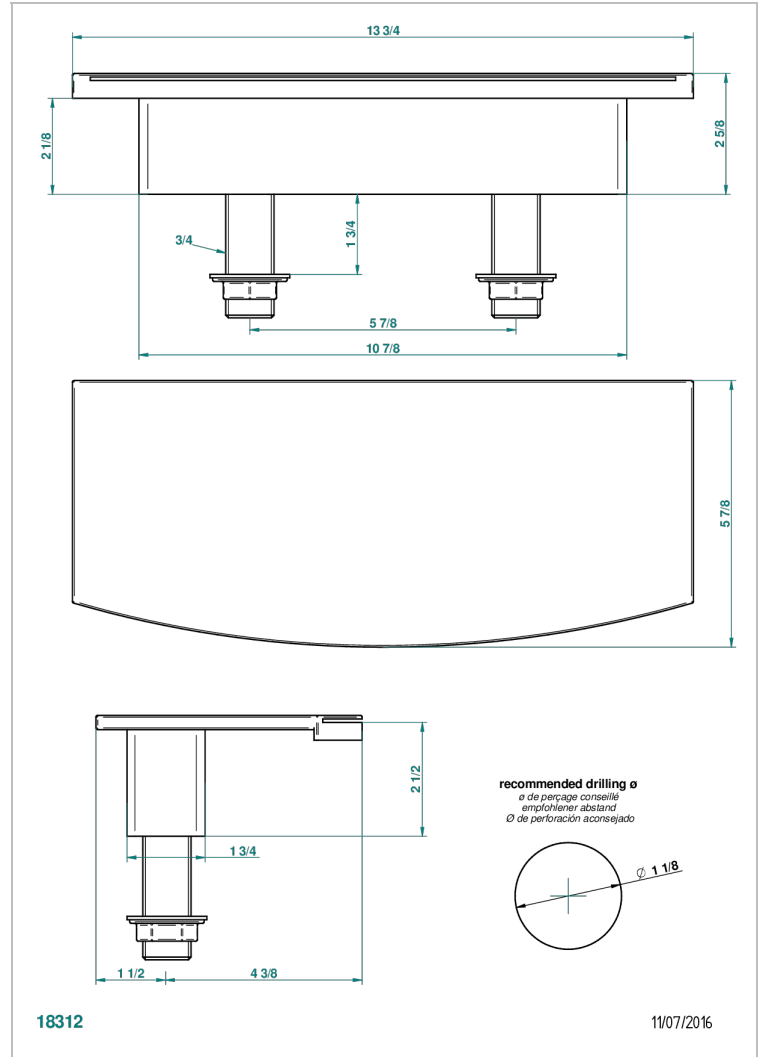

BAMBOU, KRISTALL KLAR

A35-29NIA/E

Wasserfall-wannenauslauf zur standmontage 350 mm

THG[®]
PARIS

EIGENSCHAFTEN

- Bambou, Kristall klar
- Wasserfall-wannenauslauf zur standmontage 350 mm

ÄHNLICHE PRODUKTE

- Ref. G00-77 Montageset für Stand- Wasserfall- Wannenausläufe