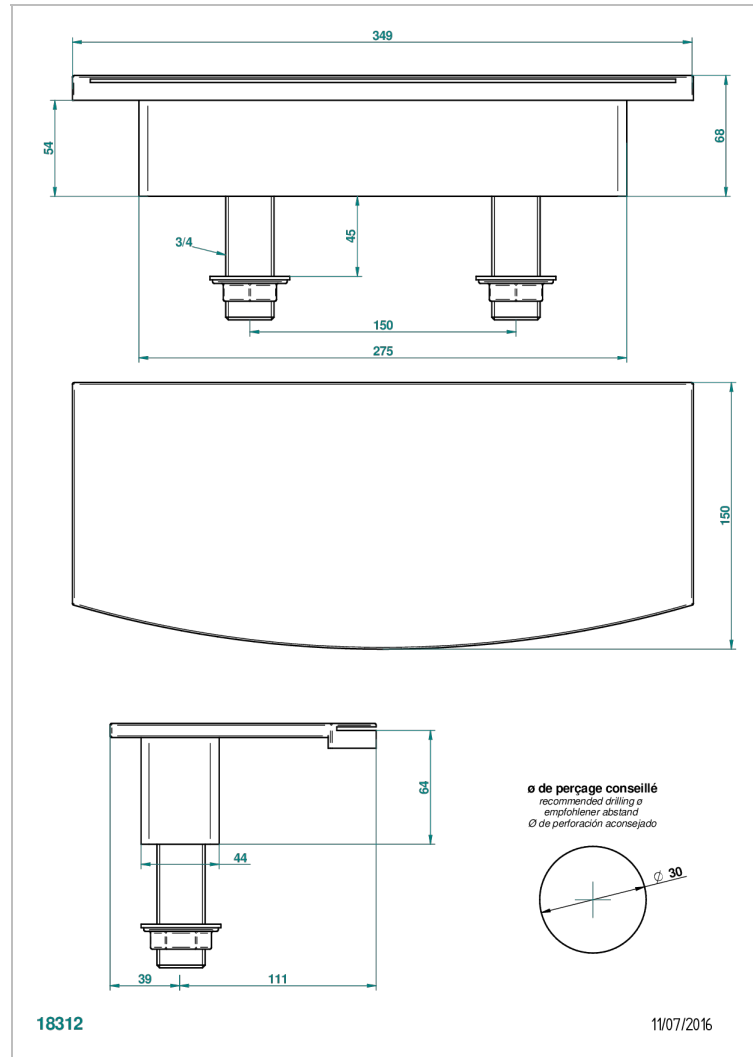

BAMBOU CRISTAL CLAIR

A35-29NIA/E

Bec de bain sur gorge 350 mm

THG[®]
PARIS

CARACTÉRISTIQUES

- BamboU Cristal clair
- Bec de bain sur gorge 350 mm

PRODUITS ASSOCIÉS

- Ref. G00-77 Kit de montage 3/4" pour bec plat