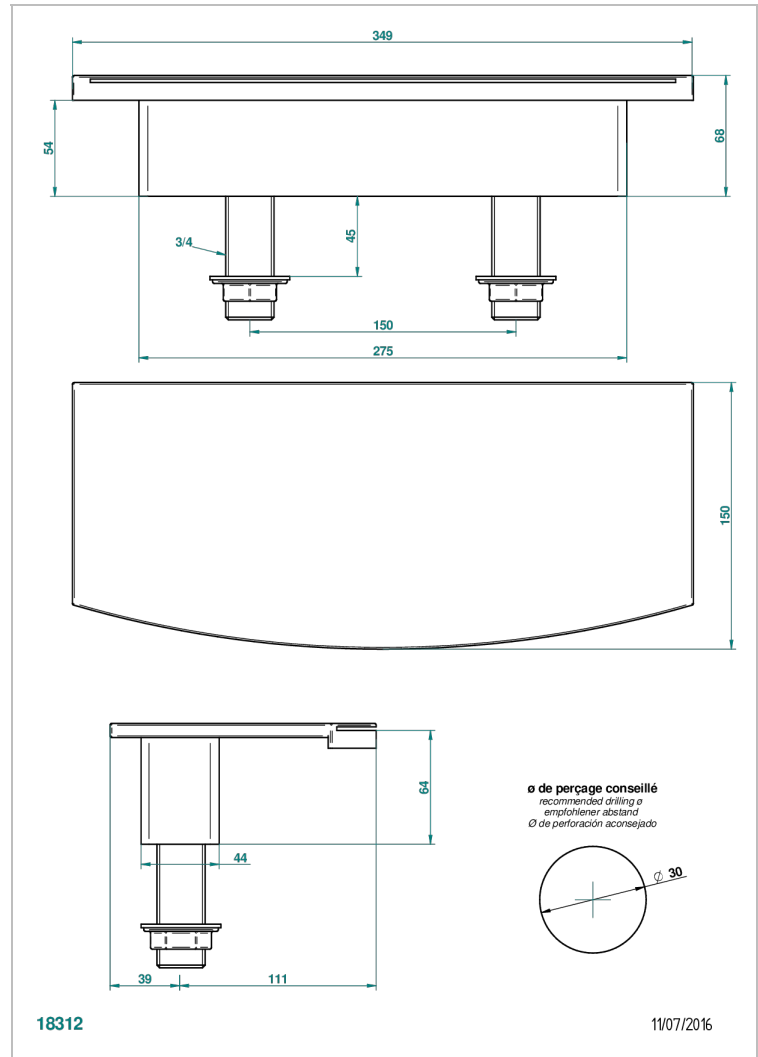

BAMBOU CRISTAL AMBRE

A34-29NIA/E

Bec de bain sur gorge 350 mm

THG[®]
PARIS

CARACTÉRISTIQUES

- BamboU Cristal Ambre
- Bec de bain sur gorge 350 mm

PRODUITS ASSOCIÉS

- Ref. G00-77 Kit de montage 3/4" pour bec plat