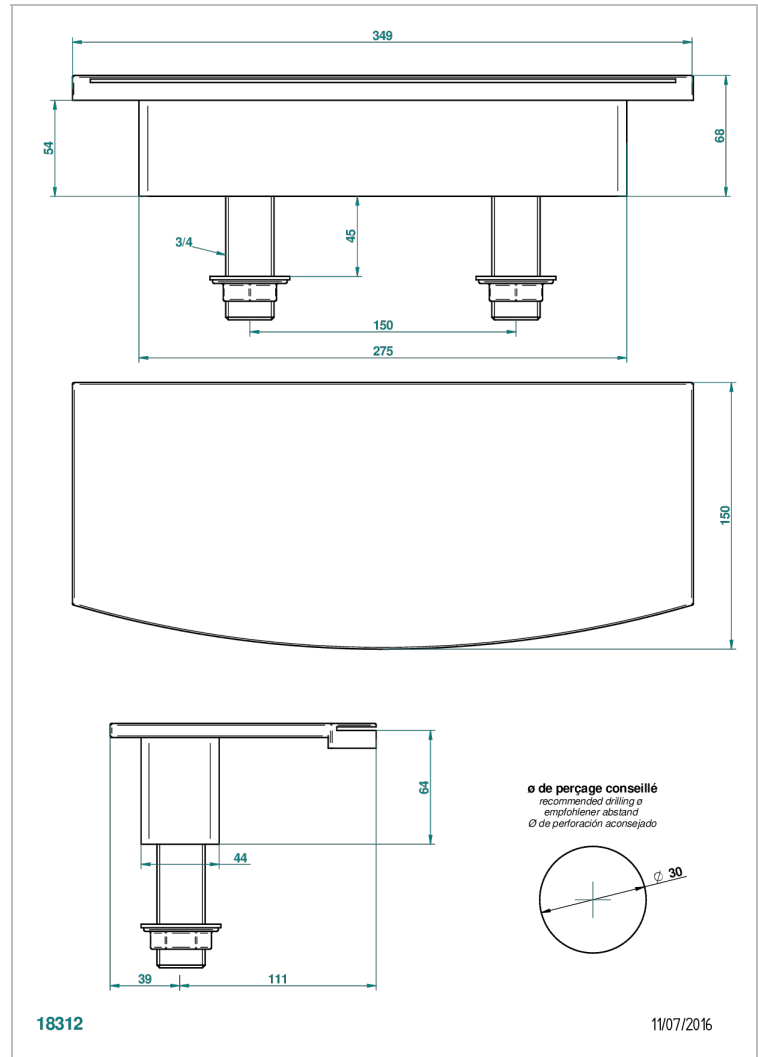

BAMBOU CRISTAL AMBAR

A34-29NIA/E

Caño cascada de 350 mm

THG[®]
PARIS

CARACTERÍSTICAS

- BamboU cristal Ambar
- Caño cascada de 350 mm

PRODUCTOS RELACIONADOS

- Ref. G00-77 Kit de montaje 3/4" para caño cascada