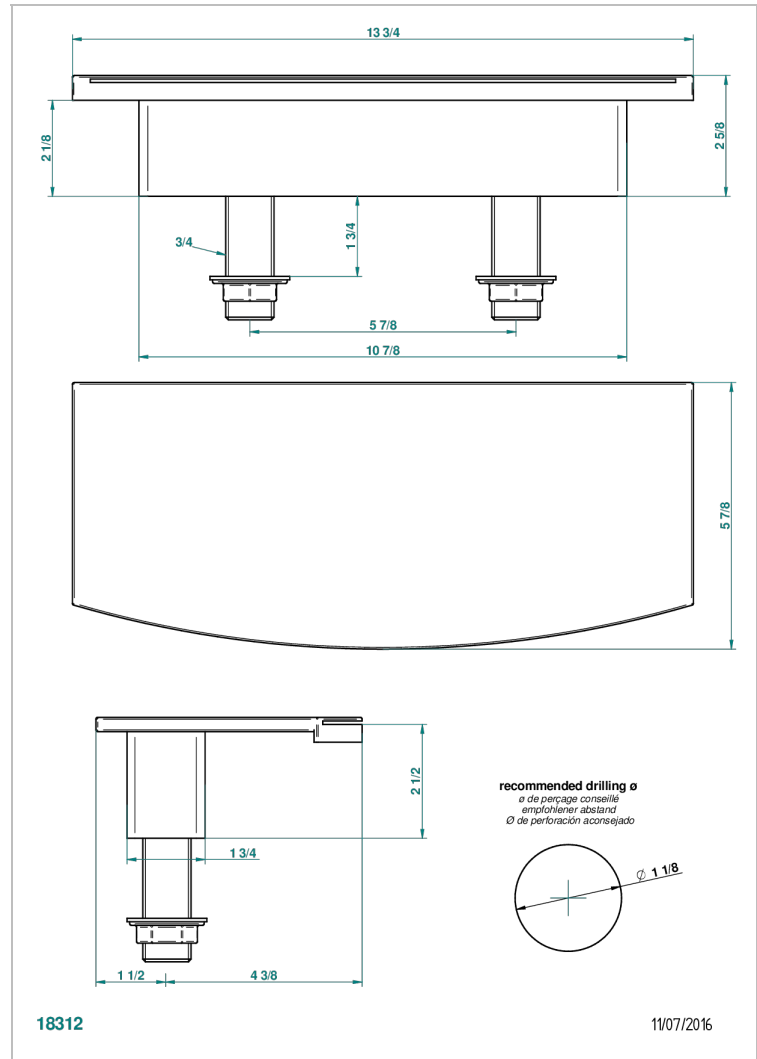

BAMBOU CRISTAL AMBRE

A34-29NIA/E

Bec de bain sur gorge 350 mm

THG[®]
PARIS

CARACTÉRISTIQUES

- BamboU Cristal Ambre
- Bec de bain sur gorge 350 mm

PRODUITS ASSOCIÉS

- Ref. G00-77 Kit de montage 3/4" pour bec plat