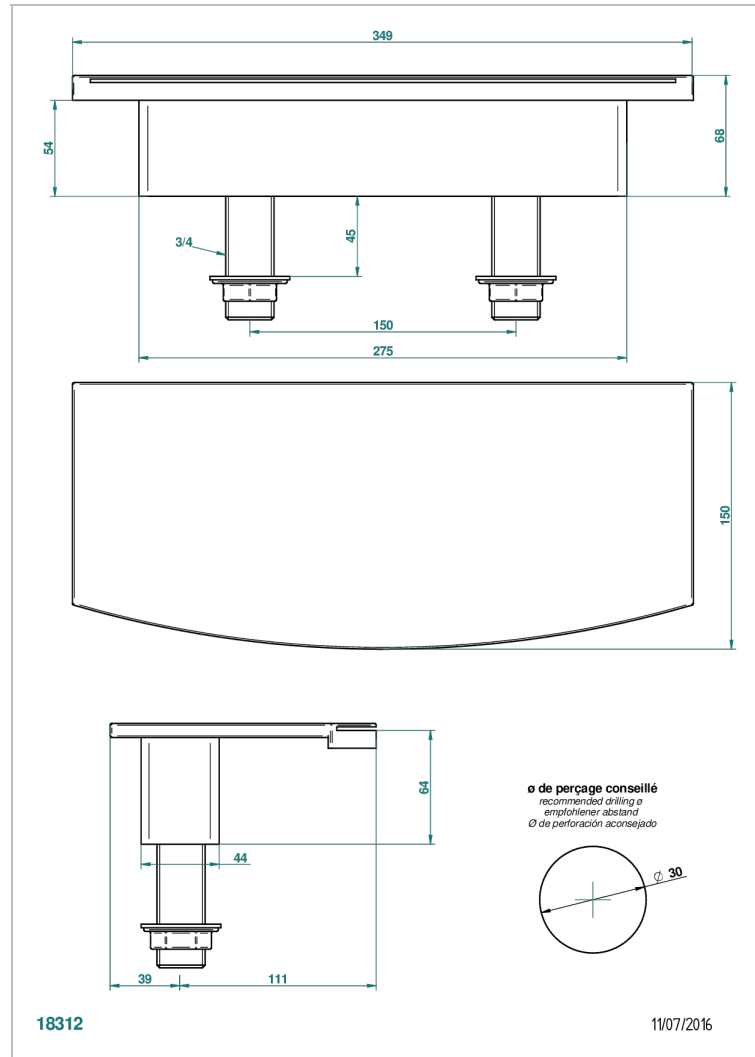

BAMBOU CRISTAL AMBRE

A34-29NIA/E

Bec de bain sur gorge 350 mm

THG[®]
PARIS

CARACTÉRISTIQUES

- BamboU Cristal Ambre
- Bec de bain sur gorge 350 mm

PRODUITS ASSOCIÉS

- Ref. G00-77 Kit de montage 3/4" pour bec plat