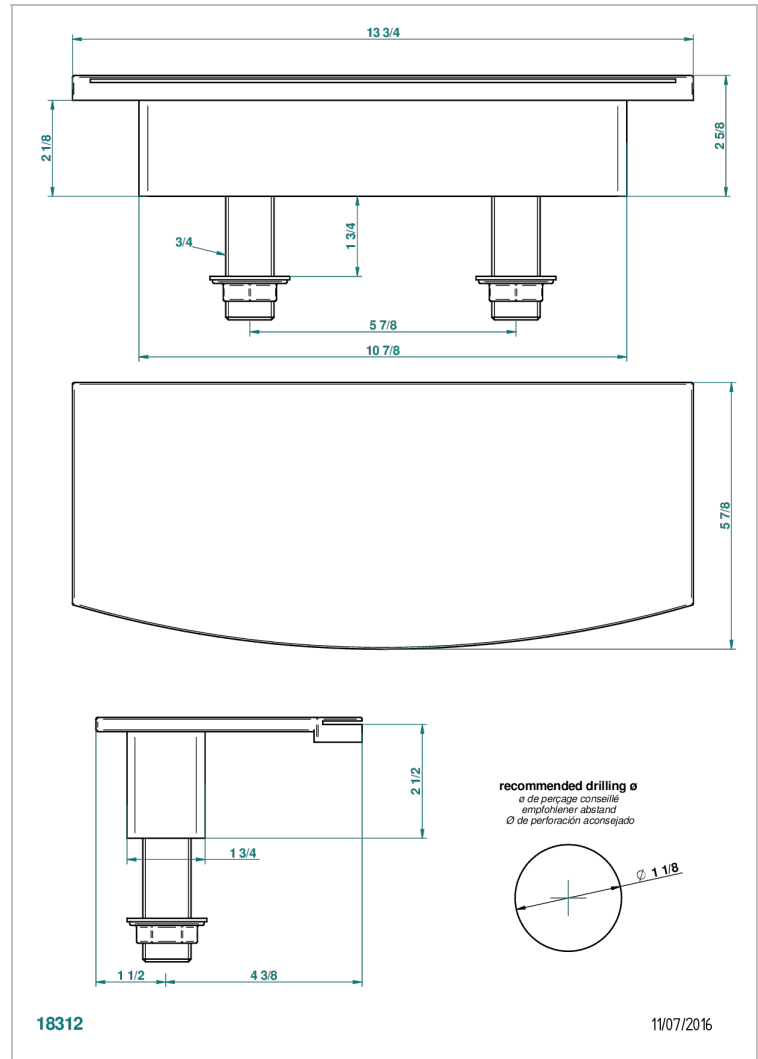

# BAMBOU CRISTAL AMBRE

A34-29NIA/E

Bec de bain sur gorge 350 mm

THG<sup>®</sup>  
PARIS

## CARACTÉRISTIQUES

- BamboU Cristal Ambre
- Bec de bain sur gorge 350 mm

## PRODUITS ASSOCIÉS

- Ref. G00-77 Kit de montage 3/4" pour bec plat