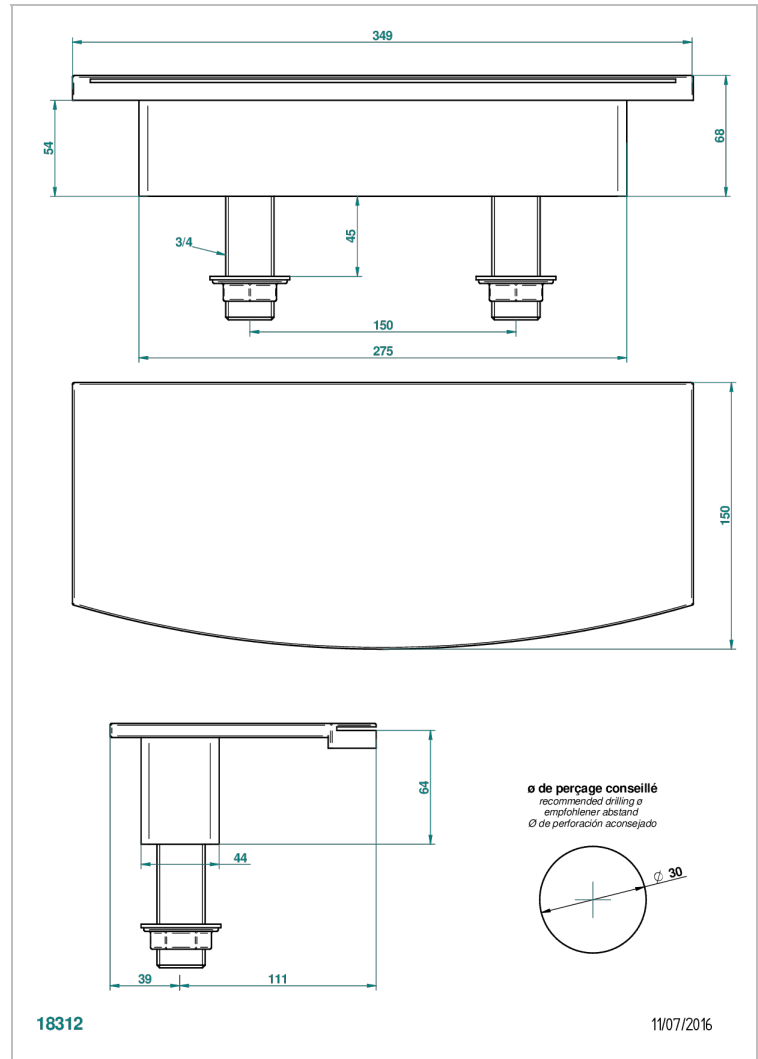

# BAMBOU CRISTAL AMBAR

A34-29NIA/E

Caño cascada de 350 mm

THG<sup>®</sup>  
PARIS

## CARACTERÍSTICAS

- BamboU cristal Ambar
- Caño cascada de 350 mm

## PRODUCTOS RELACIONADOS

- Ref. G00-77 Kit de montaje 3/4" para caño cascada