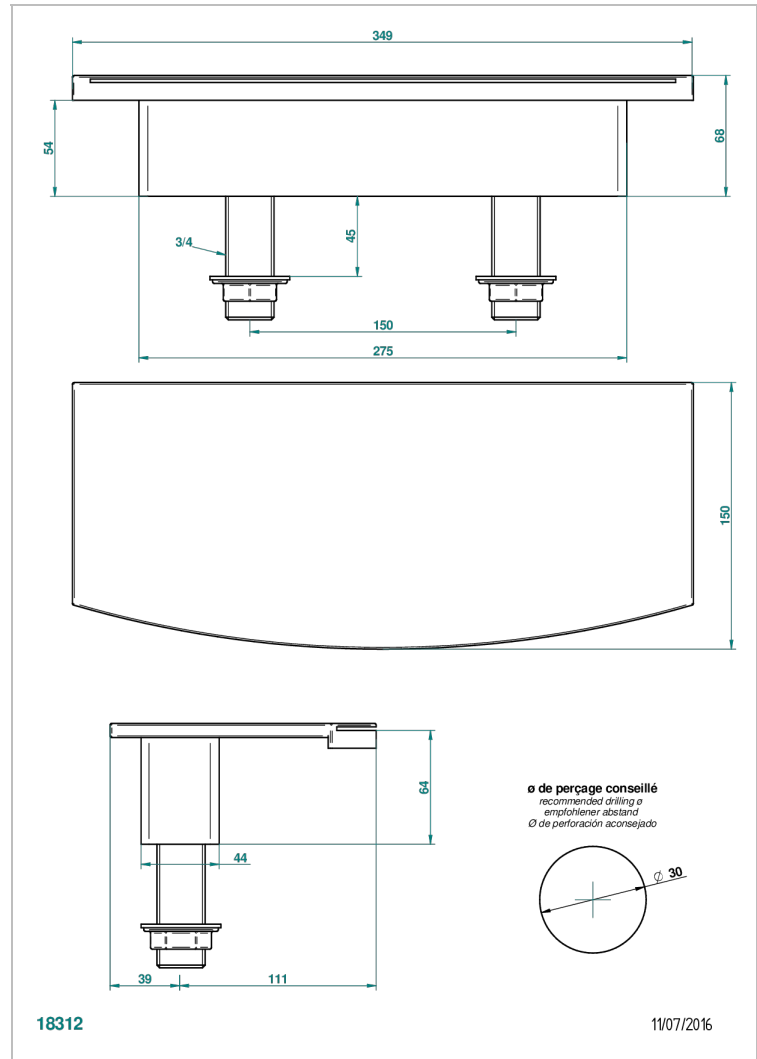

BAMBOU, KRISTALL BERNSTEIN

A34-29NIA/E

Wasserfall-wannenauslauf zur standmontage 350 mm

THG[®]
PARIS

EIGENSCHAFTEN

- Bambou, Kristall Bernstein
- Wasserfall-wannenauslauf zur standmontage 350 mm

ÄHNLICHE PRODUKTE

- Ref. G00-77 Montageset für Stand- Wasserfall- Wannenausläufe

VERFÜGBARE OBERFLÄCHEN

Altnickel - H28
Blassgold - F30
Blassgold matt unlackiert - F31
Bronze hell - D01
Chrom - A02
Chrom / gold - G02

Chrom matt - C02
Gold - F01
Gold matt - F07
Kupfer altrot matt lackiert - H07
Mattschwarz keramik - D30
Nickel matt - C01