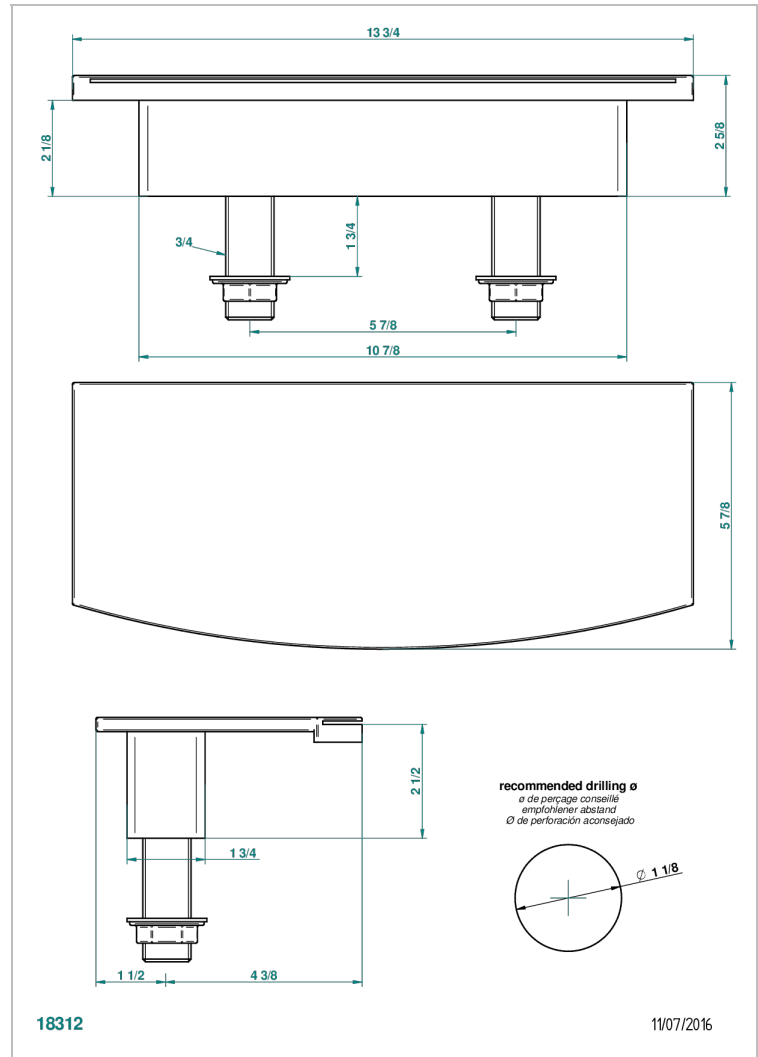

# BAMBOU CRISTAL AMBRE

A34-29NIA/E

Bec de bain sur gorge 350 mm

THG<sup>®</sup>  
PARIS

## CARACTÉRISTIQUES

- BamboU Cristal Ambre
- Bec de bain sur gorge 350 mm

## PRODUITS ASSOCIÉS

- Ref. G00-77 Kit de montage 3/4" pour bec plat