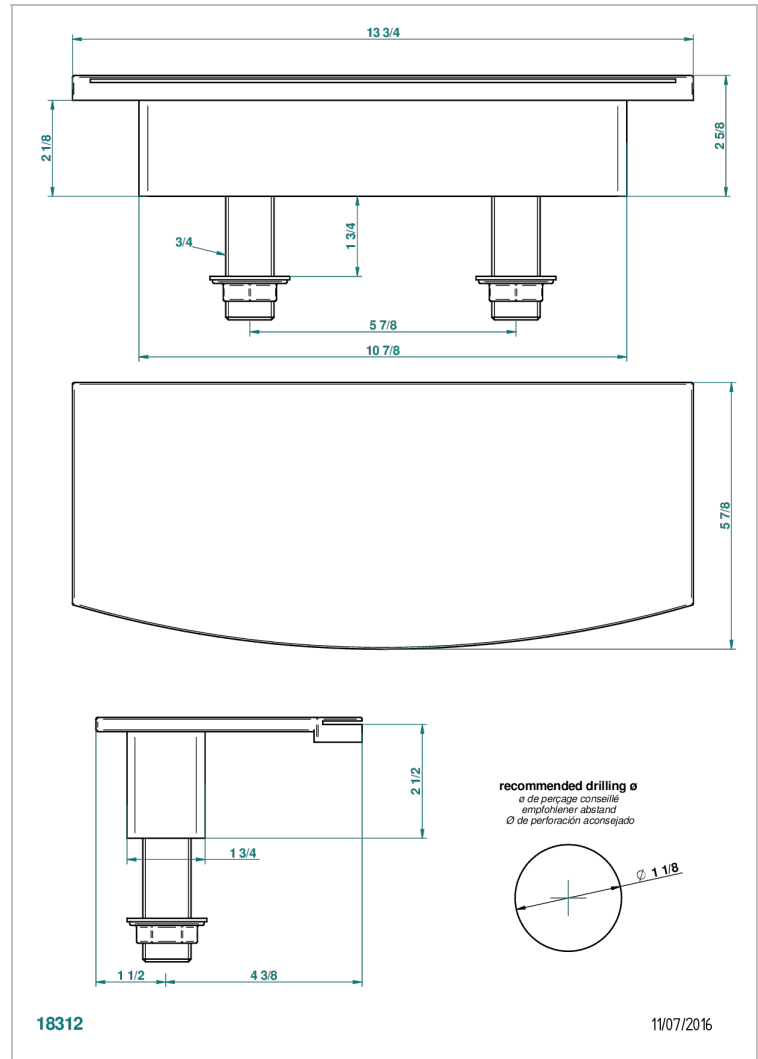

BAMBOU CRISTAL AMBAR

A34-29NIA/E

Caño cascada de 350 mm

THG[®]
PARIS

CARACTERÍSTICAS

- BamboU cristal Ambar
- Caño cascada de 350 mm

PRODUCTOS RELACIONADOS

- Ref. G00-77 Kit de montaje 3/4" para caño cascada