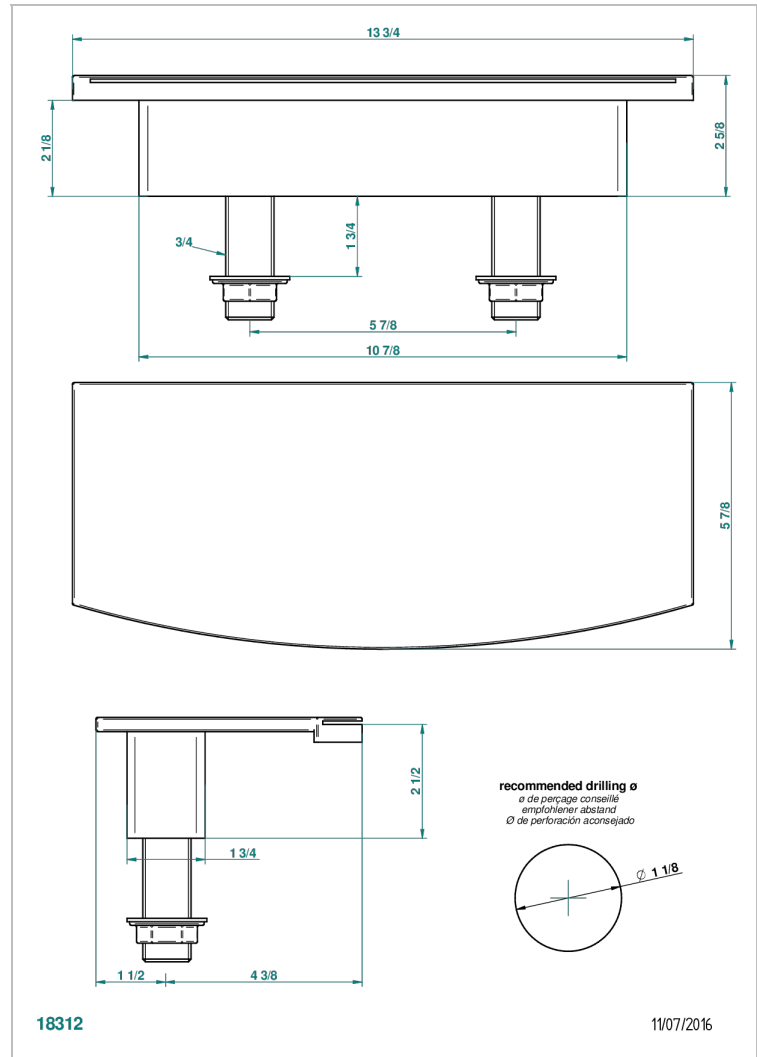

# BAMBOU, KRISTALL BERNSTEIN

A34-29NIA/E

Wasserfall-wannenauslauf zur standmontage 350 mm

THG<sup>®</sup>  
PARIS

## EIGENSCHAFTEN

- Bambou, Kristall Bernstein
- Wasserfall-wannenauslauf zur standmontage 350 mm

## ÄHNLICHE PRODUKTE

- Ref. G00-77 Montageset für Stand- Wasserfall- Wannenausläufe