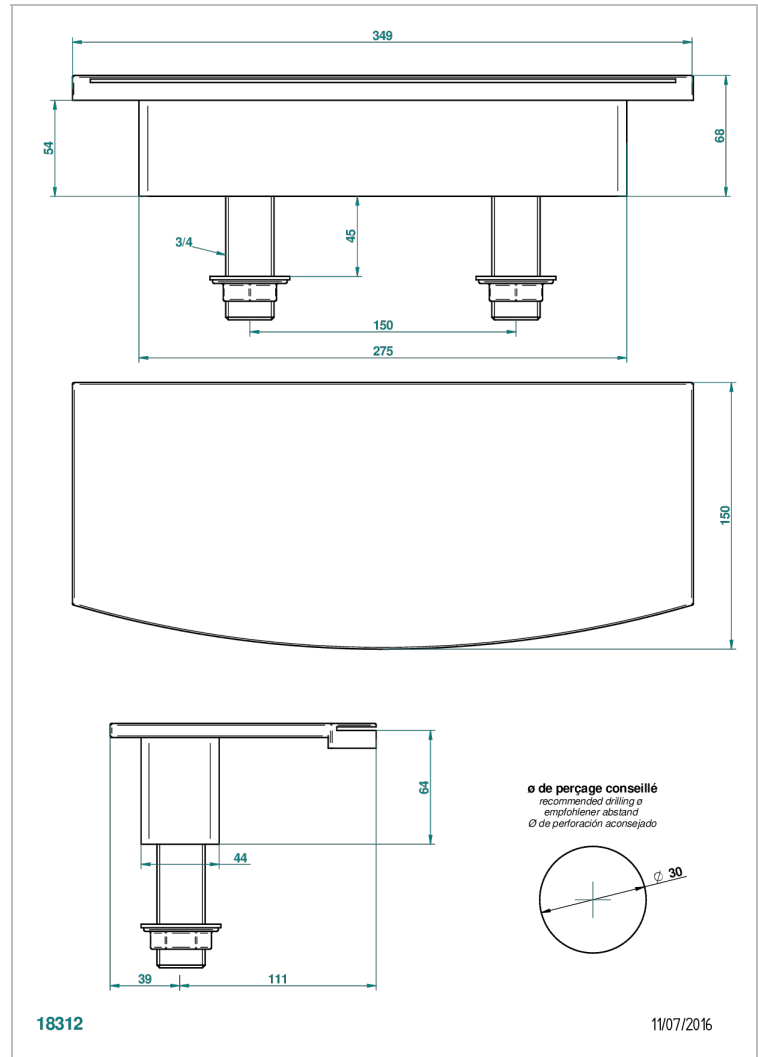

# BAMBOU CRISTAL AMBRE

A34-29NIA/E

Bec de bain sur gorge 350 mm

THG<sup>®</sup>  
PARIS

## CARACTÉRISTIQUES

- BamboU Cristal Ambre
- Bec de bain sur gorge 350 mm

## PRODUITS ASSOCIÉS

- Ref. G00-77 Kit de montage 3/4" pour bec plat