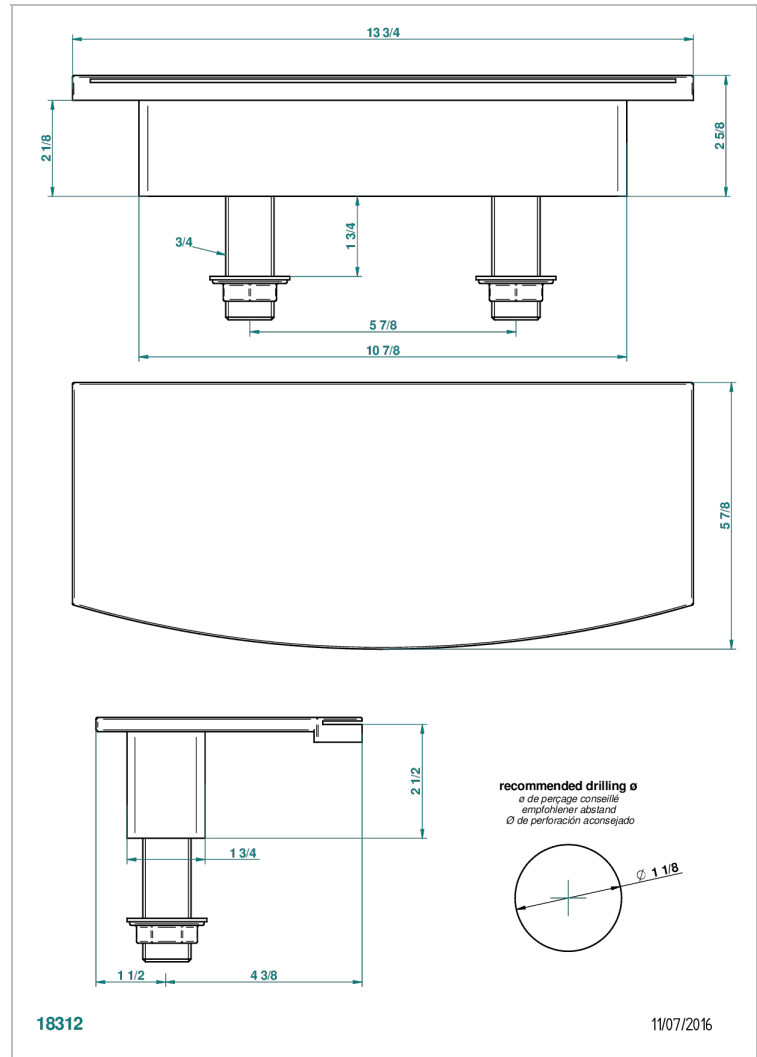

BAMBOU CRISTAL AMBRE

A34-29NIA/E

Bec de bain sur gorge 350 mm

THG[®]
PARIS

CARACTÉRISTIQUES

- BamboU Cristal Ambre
- Bec de bain sur gorge 350 mm

PRODUITS ASSOCIÉS

- Ref. G00-77 Kit de montage 3/4" pour bec plat