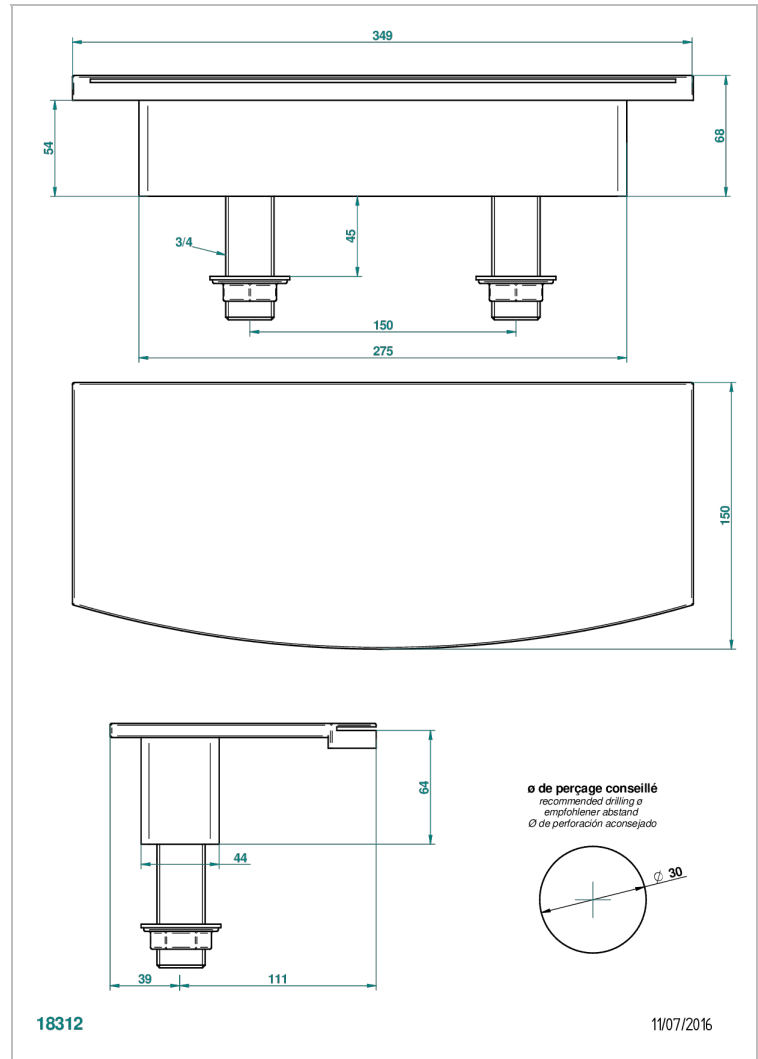

BAMBOU CRISTAL NEGRO

A33-29NIA/E

Caño cascada de 350 mm

THG[®]
PARIS

CARACTERÍSTICAS

- Bambou cristal negro
- Caño cascada de 350 mm

PRODUCTOS RELACIONADOS

- Ref. G00-77 Kit de montaje 3/4" para caño cascada