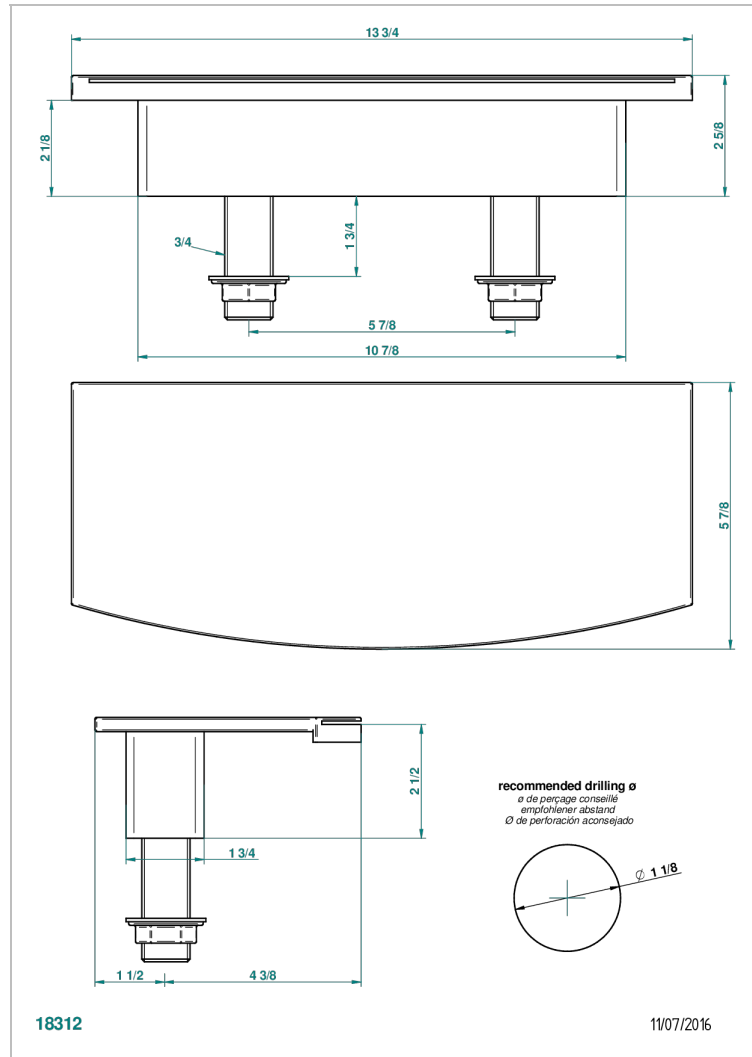

BAMBOU CRISTAL NEGRO

A33-29NIA/E

Caño cascada de 350 mm

THG[®]
PARIS

CARACTERÍSTICAS

- Bamboou cristal negro
- Caño cascada de 350 mm

PRODUCTOS RELACIONADOS

- Ref. G00-77 Kit de montaje 3/4" para caño cascada