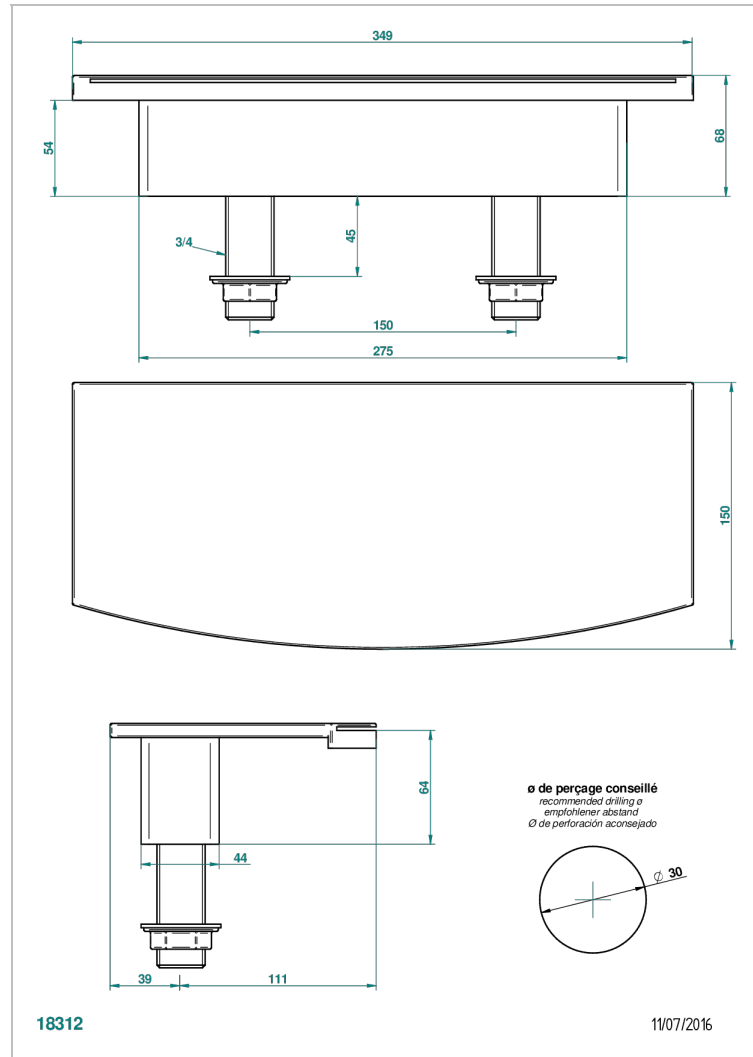

BAMBOU CRISTAL NOIR

A33-29NIA/E

Bec de bain sur gorge 350 mm

THG[®]
PARIS

CARACTÉRISTIQUES

- BamboU Cristal noir
- Bec de bain sur gorge 350 mm

PRODUITS ASSOCIÉS

- Ref. G00-77 Kit de montage 3/4" pour bec plat