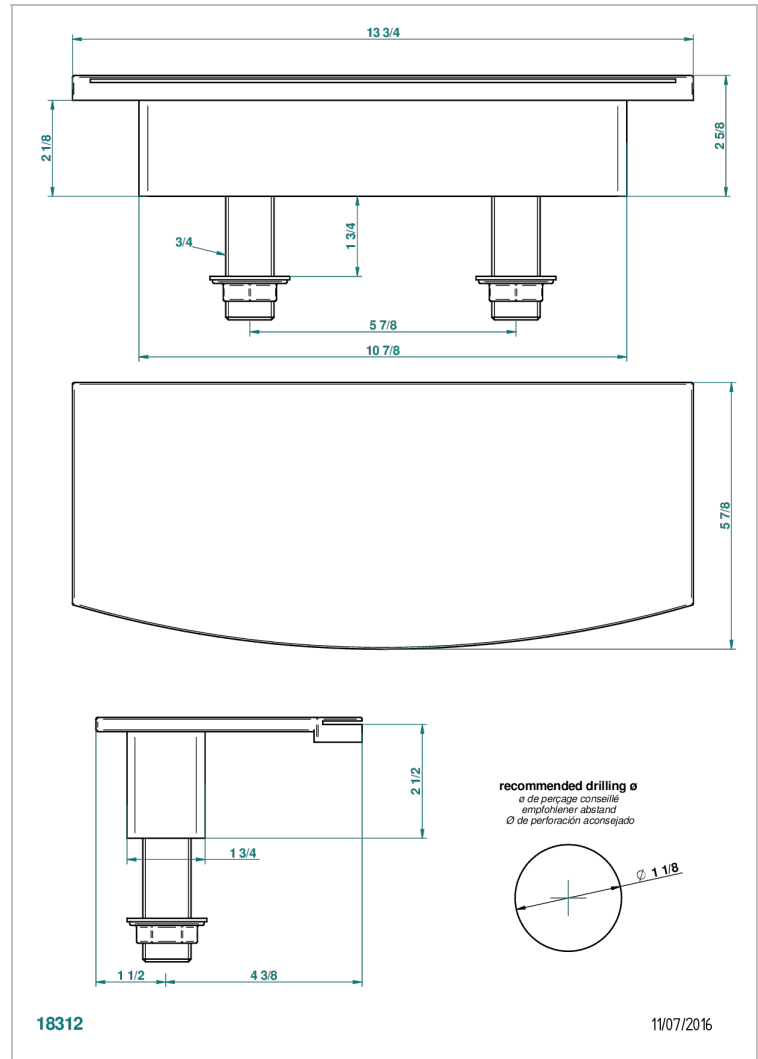

# BAMBOU CRISTAL NOIR

A33-29NIA/E

Bec de bain sur gorge 350 mm

THG<sup>®</sup>  
PARIS

## CARACTÉRISTIQUES

- BamboU Cristal noir
- Bec de bain sur gorge 350 mm

## PRODUITS ASSOCIÉS

- Ref. G00-77 Kit de montage 3/4" pour bec plat