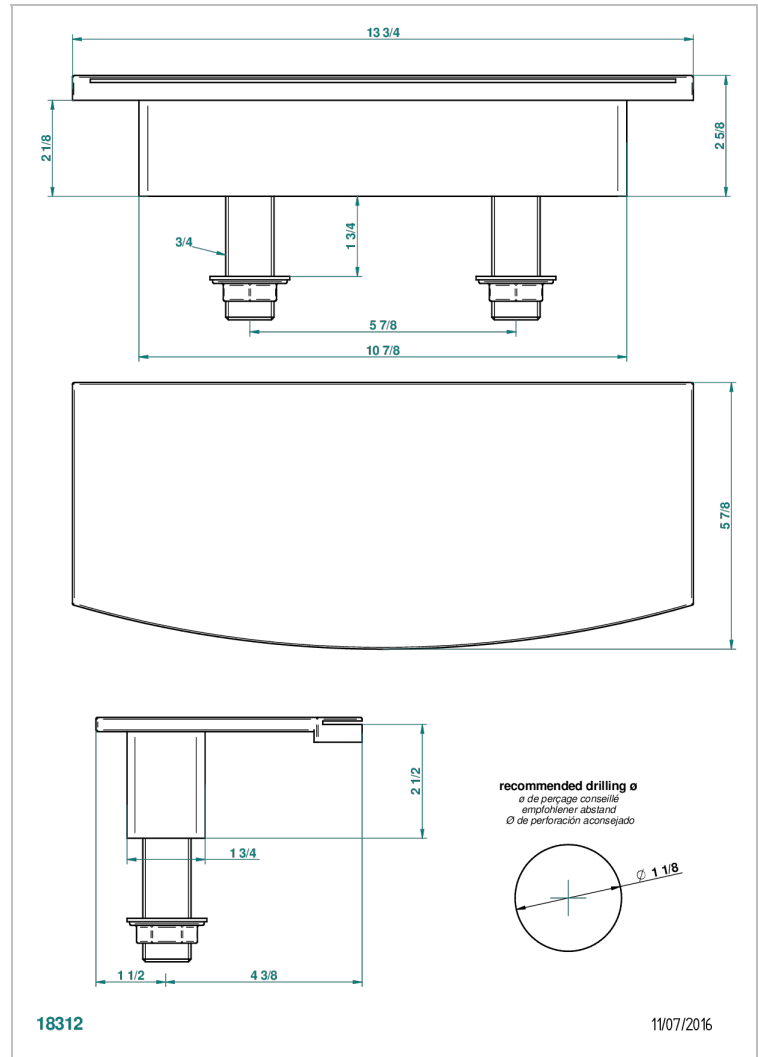

# BAMBOU CRISTAL NEGRO

A33-29NIA/E

Caño cascada de 350 mm

THG<sup>®</sup>  
PARIS

## CARACTERÍSTICAS

- Bamboou cristal negro
- Caño cascada de 350 mm

## PRODUCTOS RELACIONADOS

- Ref. G00-77 Kit de montaje 3/4" para caño cascada