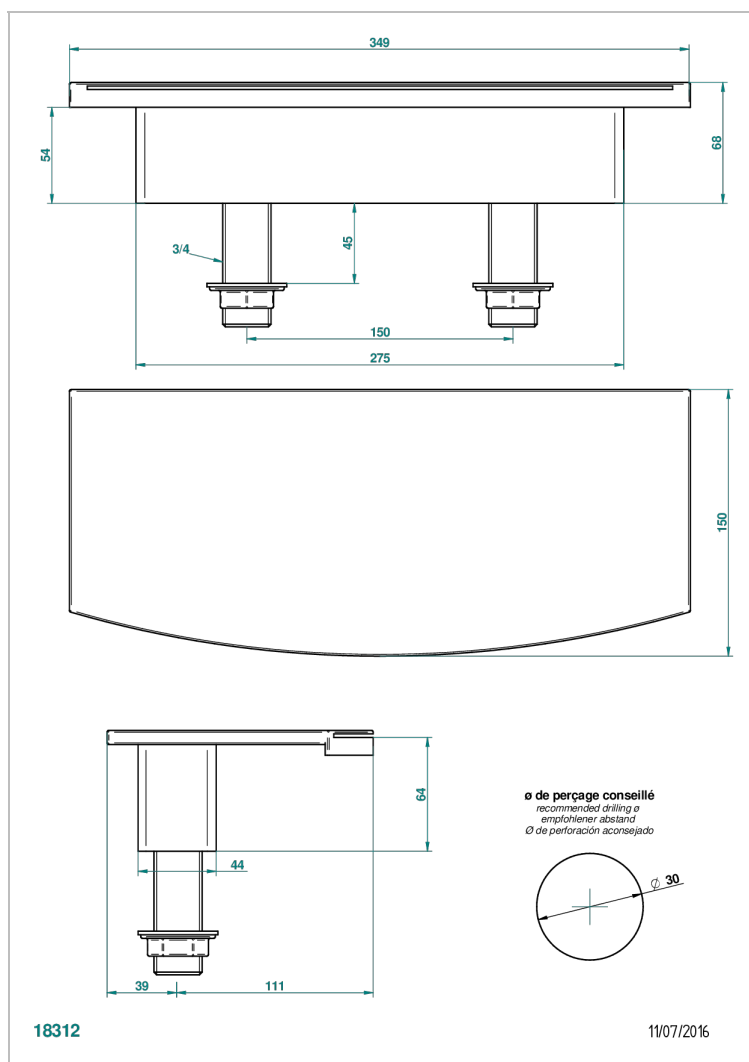

ВАМБОУ С ЧЕРНЫМ ХРУСТАЛЕМ

A33-29NIA/E

Излив водопадный устанавливаемый на борту ванны 350 мм

THG[®]
PARIS

ХАРАКТЕРИСТИКИ

- Bambou с чёрным хрусталём
- Излив водопадный устанавливаемый на борту ванны 350 мм

СВЯЗАННЫЕ ТОВАРНЫЕ ПОЗИЦИИ

- Ref. G00-77 Набор соединительный для каскадных изливов

ДОСТУПНЫЕ ВАРИАНТЫ ПОКРЫТИЙ

Black ceram - D30
Blush PVD - H62
Graphite PVD - H64
Matt Umber PVD - H67
Matt blush PVD - H60
Matt graphite PVD - H65