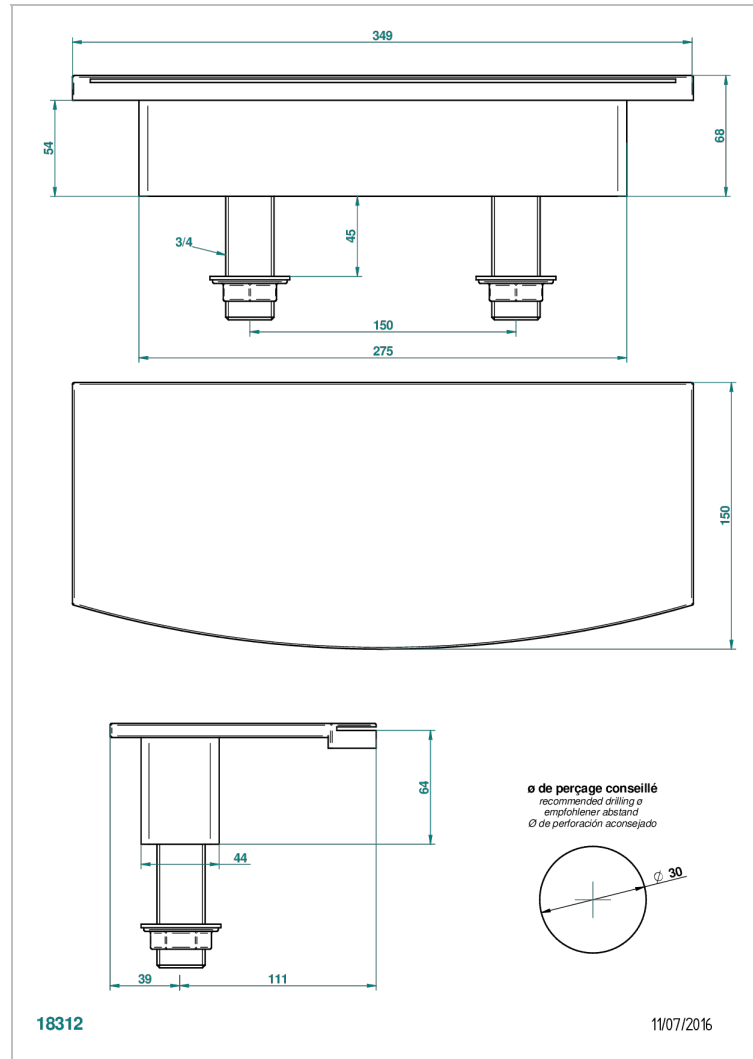

BAMBOU CRISTAL NOIR

A33-29NIA/E

Bec de bain sur gorge 350 mm

THG[®]
PARIS

CARACTÉRISTIQUES

- BamboU Cristal noir
- Bec de bain sur gorge 350 mm

PRODUITS ASSOCIÉS

- Ref. G00-77 Kit de montage 3/4" pour bec plat