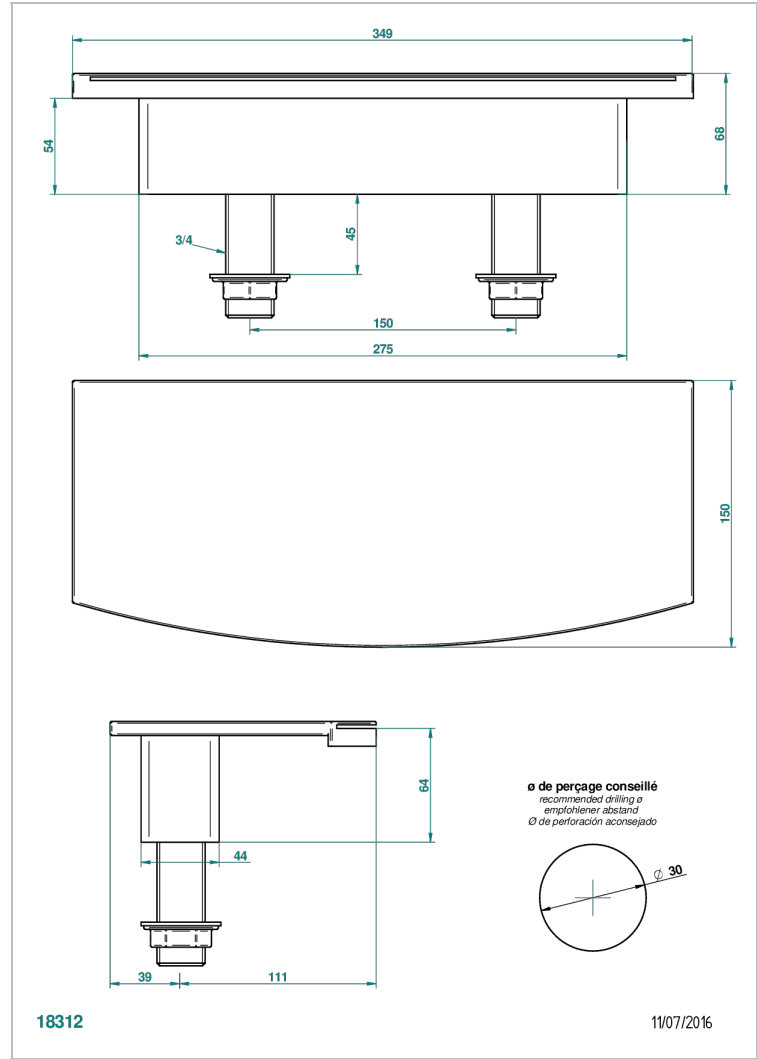

BAMBOU BLACK CRYSTAL

A33-29NIA/E

台式350毫米浴缸喷嘴

THG[®]
PARIS

特色

- Bambou Black crystal
- 台式350毫米浴缸喷嘴

相关的SKU

- Ref. G00-77 平嘴3/4"安装套件