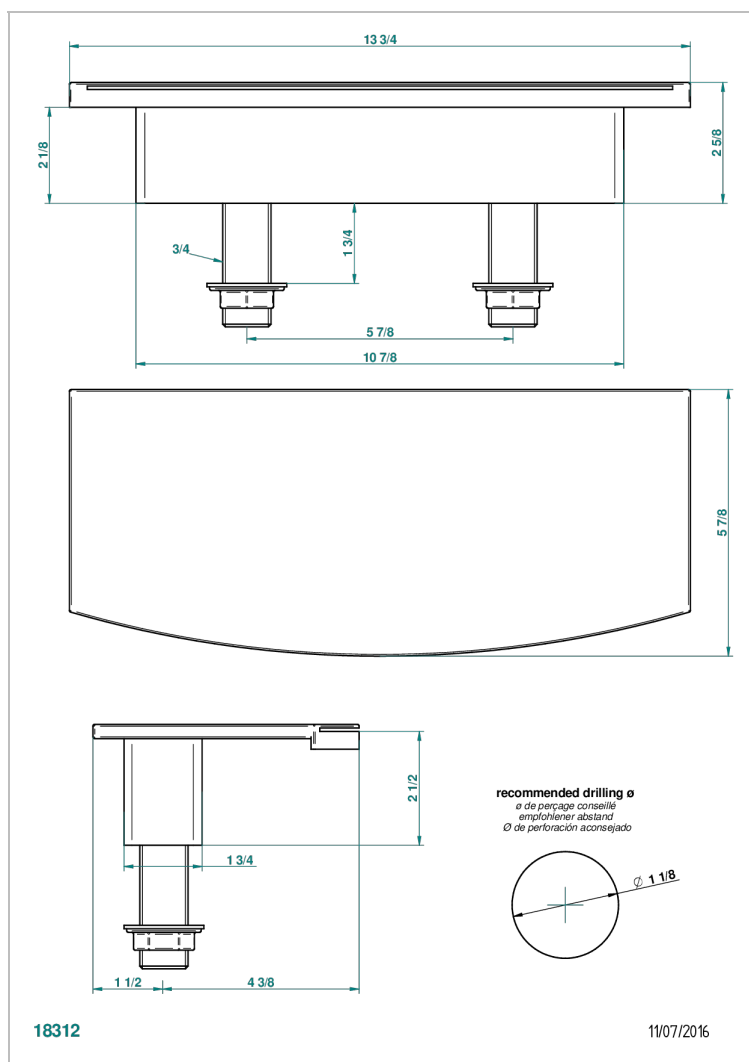

# VAMBOU С ЧЕРНЫМ ХРУСТАЛЕМ

A33-29NIA/E

Излив водопадный устанавливаемый на борту ванны 350 мм

THG<sup>®</sup>  
PARIS

## ХАРАКТЕРИСТИКИ

- Bambou с чёрным хрусталём
- Излив водопадный устанавливаемый на борту ванны 350 мм

## СВЯЗАННЫЕ ТОВАРНЫЕ ПОЗИЦИИ

- Ref. G00-77 Набор соединительный для каскадных изливов