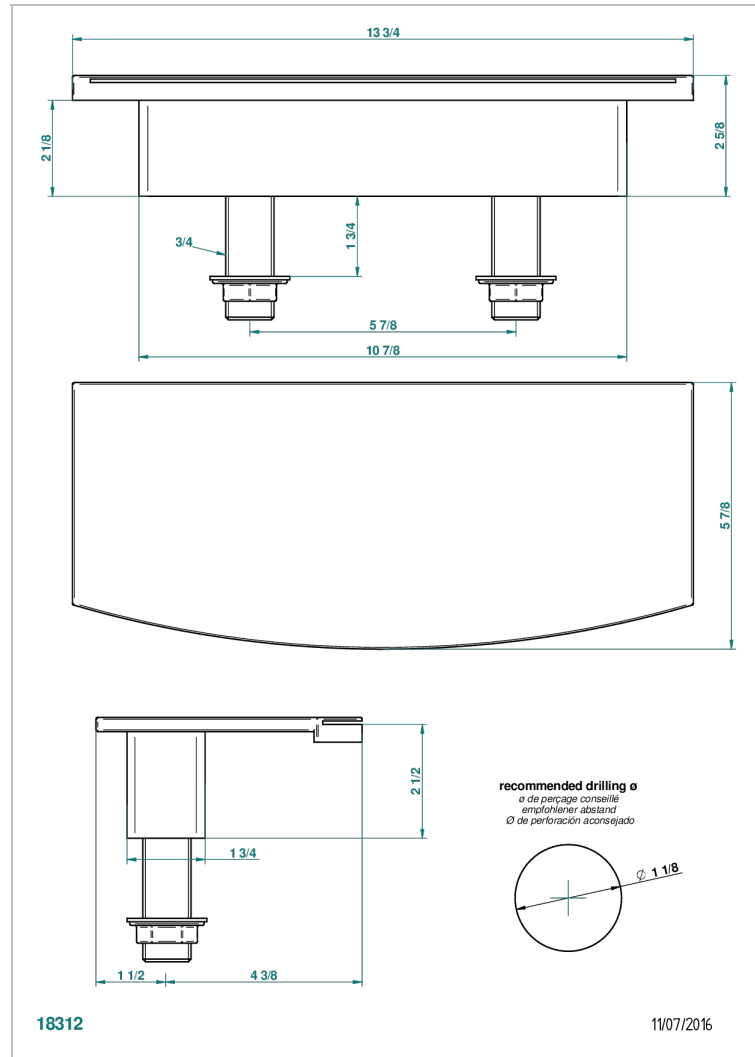

# BAMBOU CRISTAL NOIR

A33-29NIA/E

Bec de bain sur gorge 350 mm

THG<sup>®</sup>  
PARIS

## CARACTÉRISTIQUES

- BamboU Cristal noir
- Bec de bain sur gorge 350 mm

## PRODUITS ASSOCIÉS

- Ref. G00-77 Kit de montage 3/4" pour bec plat