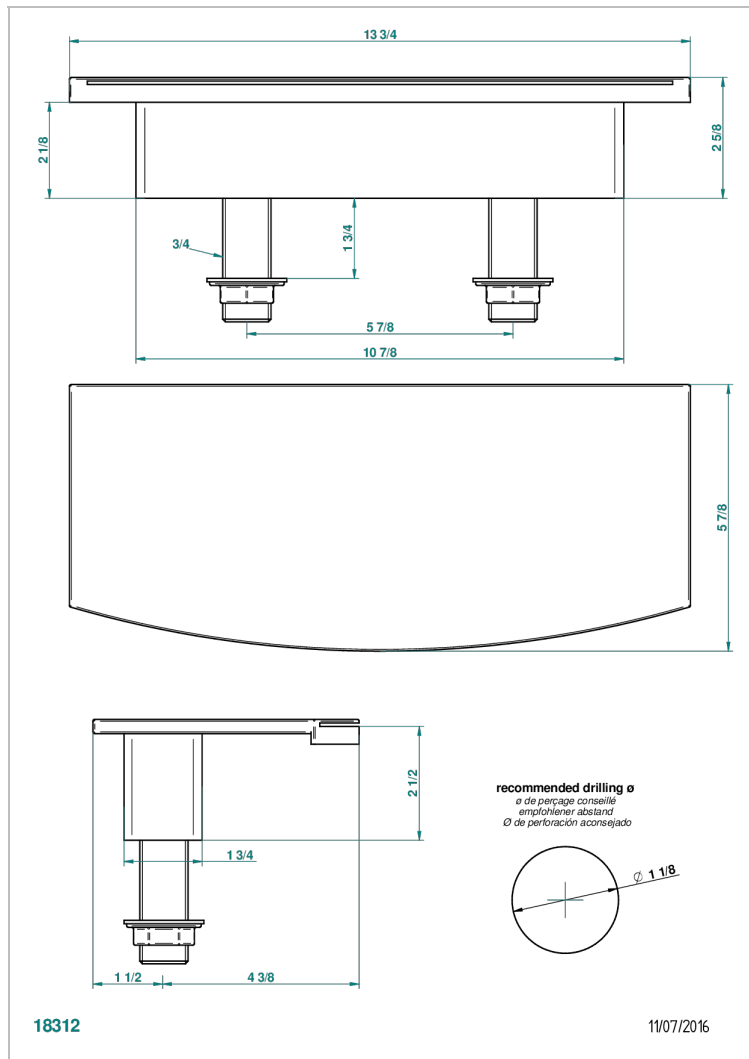

# BAMBOU BLACK CRYSTAL

A33-29NIA/E

台式350毫米浴缸喷嘴

THG<sup>®</sup>  
PARIS

## 特色

- Bambou Black crystal
- 台式350毫米浴缸喷嘴

## 相关的SKU

- Ref. G00-77 平嘴3/4"安装套件