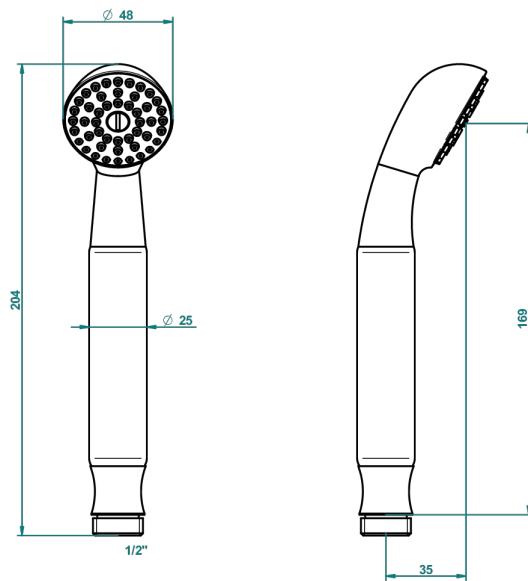

MARQUISE БЕЛЫИ С ПЛАТИНОВЫМ ДЕКОРОМ

THG[®]
PARIS

A7G-66

Душ ручной стильный 1/2" - прямой

1831

10/03/2014

ХАРАКТЕРИСТИКИ

- ACS : 20ACCLY557

СТАНДАРТЫ

ТЕХНИЧЕСКИЕ ХАРАКТЕРИСТИКИ

- Recommandé : 3 bars (max. 5 bars) - Advised : 43,5 psi (max. 72 psi)
- 9,5 l/min à 3 bars (2.5 gpm at 43.5 psi)

ДОСТУПНЫЕ ВАРИАНТЫ ПОКРЫТИЙ

Black ceram - D30
Blush PVD - H62
Graphite PVD - H64
Matt Umber PVD - H67
Matt blush PVD - H60
Matt graphite PVD - H65