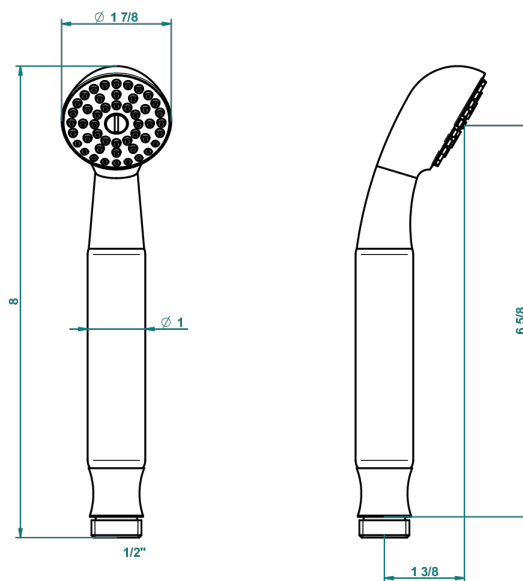

MARQUISE БЕЛЫИ С ПЛАТИНОВЫМ ДЕКОРОМ

THG[®]
PARIS

A7G-66

Душ ручной стильный 1/2" - прямой

1831

10/03/2014

ХАРАКТЕРИСТИКИ

- ACS : 20ACCLY557

СТАНДАРТЫ

ТЕХНИЧЕСКИЕ ХАРАКТЕРИСТИКИ

- Recommandé : 3 bars (max. 5 bars) - Advised : 43,5 psi (max. 72 psi)
- 9,5 l/min à 3 bars (2.5 gpm at 43.5 psi)

ДОСТУПНЫЕ ВАРИАНТЫ ПОКРЫТИЙ

Black ceram - D30
Blush PVD - H62
Graphite PVD - H64
Matt Umber PVD - H67
Matt blush PVD - H60
Matt graphite PVD - H65