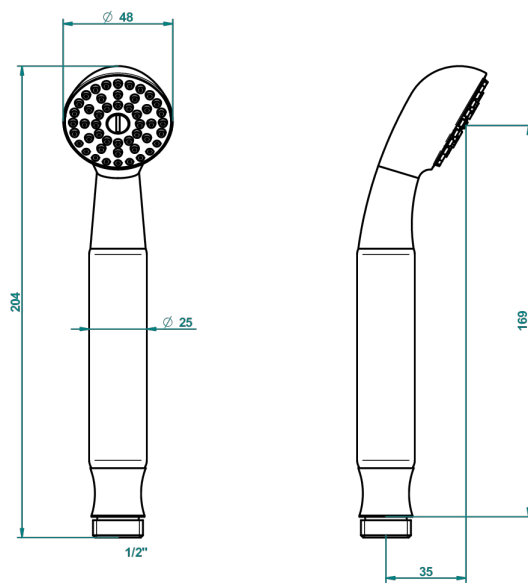

A7B-66

Teleducha de estilo 1/2"

1831

10/03/2014

CARACTERÍSTICAS

- ACS : 20ACCLY557

ESPECIFICACIONES TÉCNICAS

- Recommandé : 3 bars (max. 5 bars) - Advised : 43,5 psi (max. 72 psi)
- 9,5 l/min à 3 bars (2.5 gpm at 43.5 psi)

ESTÁNDAR

ACABADOS DISPONIBLES

Bronce claro - D01
 Cerámica negra mate - D30
 Cobre viejo mate - H07
 Cromo - A02
 Cromo / dorado - G02
 Cromo mate - C02

Dorado - F01
 Dorado mate - F07
 Dorado pálido - F30
 Dorado pálido mate (sin barniz) - F31
 Níquel - B01
 Níquel mate - C01