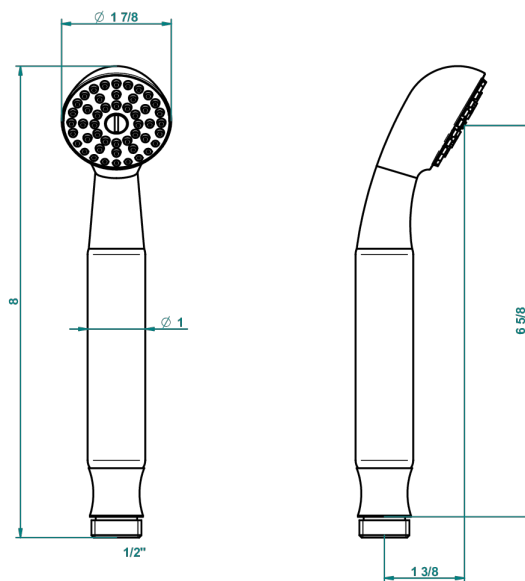

A7B-66

Teleducha de estilo 1/2"

1831

10/03/2014

## CARACTERÍSTICAS

- ACS : 20ACCLY557