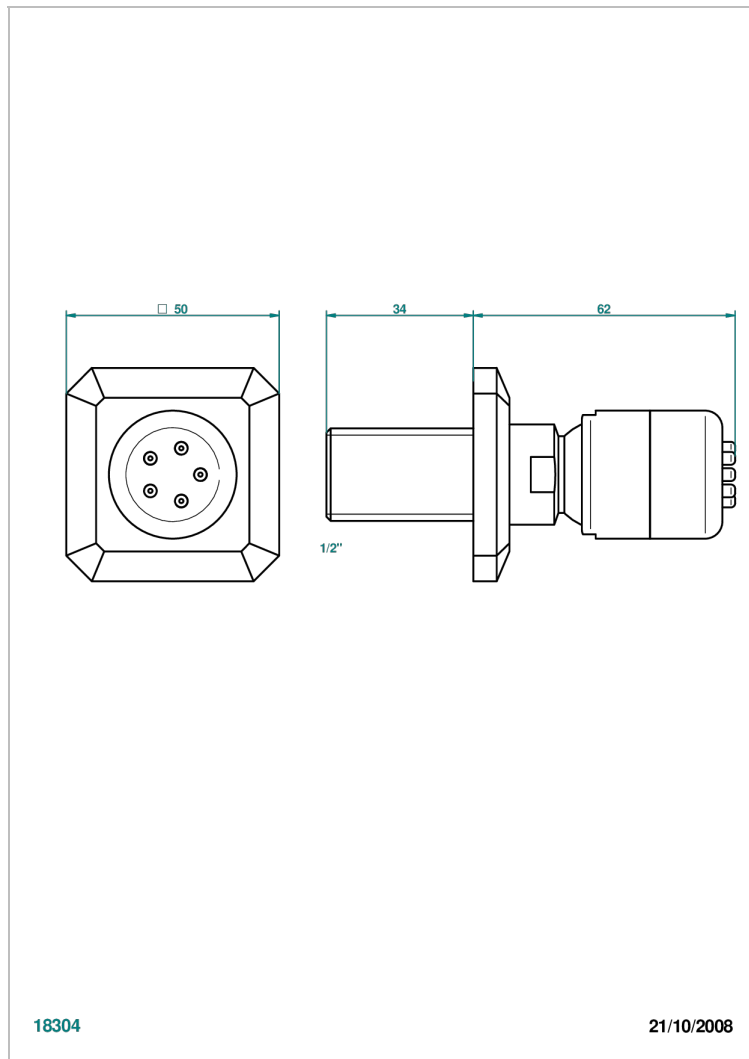

# METROPOLIS CRISTAL NEGRO

A2L-290/B

Ducha lateral 1/2" con chorros sistema easyclean

THG<sup>®</sup>  
PARIS

18304

21/10/2008

## CARACTERÍSTICAS

- Métropolis cristal negro
- Ducha lateral 1/2" con chorros sistema easyclean