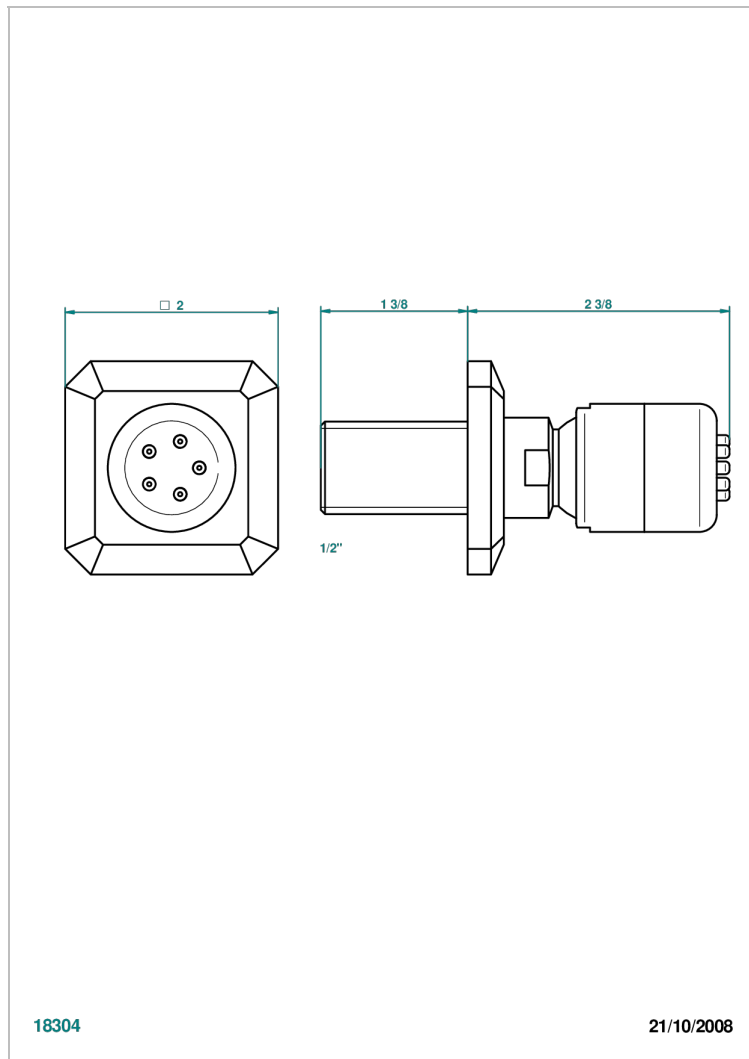

METROPOLIS CRISTAL NEGRO

A2L-290/B

Ducha lateral 1/2" con chorros sistema easyclean

THG[®]
PARIS

18304

21/10/2008

CARACTERÍSTICAS

- Métopolis cristal negro
- Ducha lateral 1/2" con chorros sistema easyclean