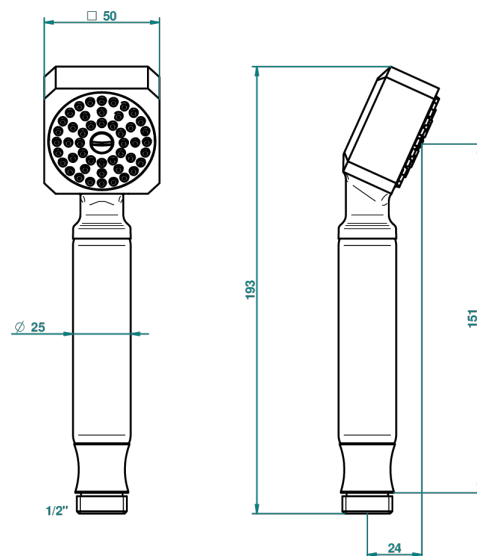

METROPOLIS CRISTAL NEGRO CON MANETAS

THG[®]
PARIS

A2M-66

Teleducha de estilo 1/2"

18301

07/12/2010

CARACTERÍSTICAS

- ACS : 20ACCLY557

ESTÁNDAR

ESPECIFICACIONES TÉCNICAS

- Recommandé : 3 bars (max. 5 bars) - Advised : 43,5 psi (max. 72 psi)
- 9,5 l/min à 3 bars (2.5 gpm at 43.5 psi)

ACABADOS DISPONIBLES

Cerámica negra mate - D30
Cromo - A02
Cromo / dorado - G02
Cromo mate - C02
Dorado - F01
Dorado mate - F07