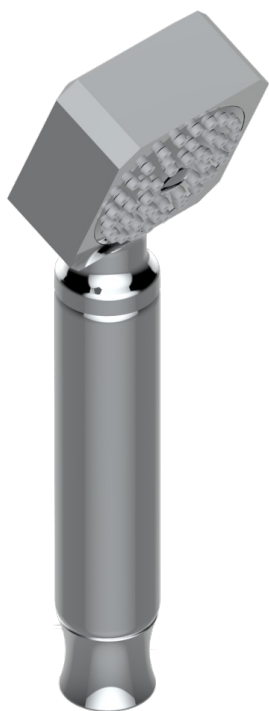

METROPOLIS CRISTAL NEGRO CON MANETAS

THG[®]
PARIS

A2M-66

Teleducha de estilo 1/2"

18301

07/12/2010

CARACTERÍSTICAS

- ACS : 20ACCLY557

ESTÁNDAR

ESPECIFICACIONES TÉCNICAS

- Recommandé : 3 bars (max. 5 bars) - Advised : 43,5 psi (max. 72 psi)
- 9,5 l/min à 3 bars (2.5 gpm at 43.5 psi)

ACABADOS DISPONIBLES

Cerámica negra mate - D30
Cromo - A02
Cromo / dorado - G02
Cromo mate - C02
Dorado - F01
Dorado mate - F07

Dorado pálido - F30
Dorado pálido mate (sin barniz) - F31
Níquel - B01
Níquel mate - C01
Níquel viejo - H28
Pvd blush - H62

Pvd blush mate - H60
Pvd color latón - H49
Pvd color latón mate - H50
Pvd color níquel - H55
Pvd color níquel mate - H56
Pvd color oro - H52