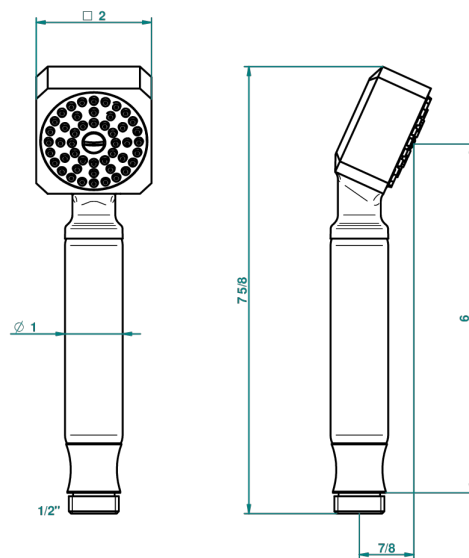

# METROPOLIS CRISTAL NEGRO CON MANETAS

THG<sup>®</sup>  
PARIS

A2M-66

Teleducha de estilo 1/2"

18301

07/12/2010

## CARACTERÍSTICAS

- ACS : 20ACCLY557