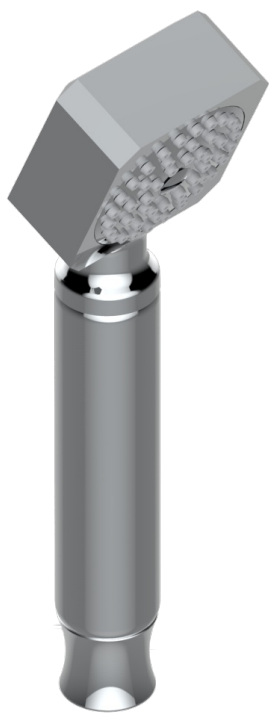

# METROPOLIS CRISTAL NEGRO CON MANETAS

THG<sup>®</sup>  
PARIS

A2M-66

Teleducha de estilo 1/2"

18301

07/12/2010

## CARACTERÍSTICAS

- ACS : 20ACCLY557

## ACABADOS DISPONIBLES

Cerámica negra mate - D30  
Cromo - A02  
Cromo / dorado - G02  
Cromo mate - C02  
Dorado - F01  
Dorado mate - F07

Dorado pálido - F30  
Dorado pálido mate (sin barniz) - F31  
Níquel - B01  
Níquel mate - C01  
Níquel viejo - H28  
Pvd blush - H62