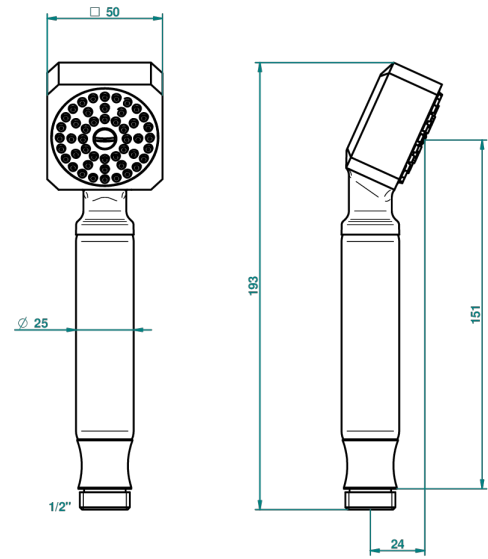

METROPOLIS CRISTAL NEGRO

A2L-66

Teleducha de estilo 1/2"

THG[®]
PARIS

18301

07/12/2010

CARACTERÍSTICAS

- ACS : 20ACCLY557

ESPECIFICACIONES TÉCNICAS

- Recommandé : 3 bars (max. 5 bars) - Advised : 43,5 psi (max. 72 psi)
- 9,5 l/min à 3 bars (2.5 gpm at 43.5 psi)

ESTÁNDAR

ACABADOS DISPONIBLES

Cerámica negra mate - D30
Cromo - A02
Cromo / dorado - G02
Cromo mate - C02
Dorado - F01
Dorado mate - F07