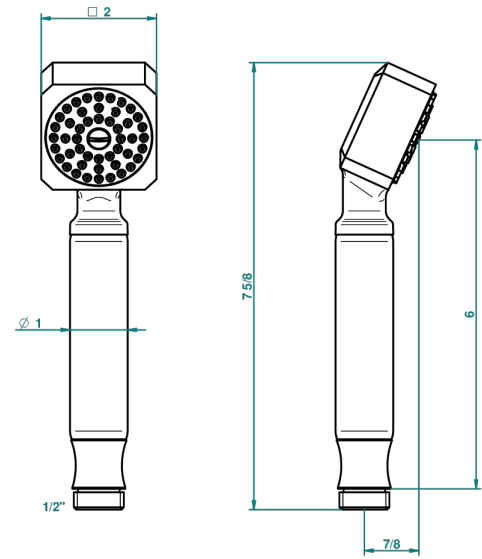

METROPOLIS CRISTAL NEGRO

A2L-66

Teleducha de estilo 1/2"

THG[®]
PARIS

18301

07/12/2010

CARACTERÍSTICAS

- ACS : 20ACCLY557

ESPECIFICACIONES TÉCNICAS

- Recommandé : 3 bars (max. 5 bars) - Advised : 43,5 psi (max. 72 psi)
- 9,5 l/min à 3 bars (2.5 gpm at 43.5 psi)

ESTÁNDAR

ACABADOS DISPONIBLES

Cerámica negra mate - D30
Cromo - A02
Cromo / dorado - G02
Cromo mate - C02
Dorado - F01
Dorado mate - F07