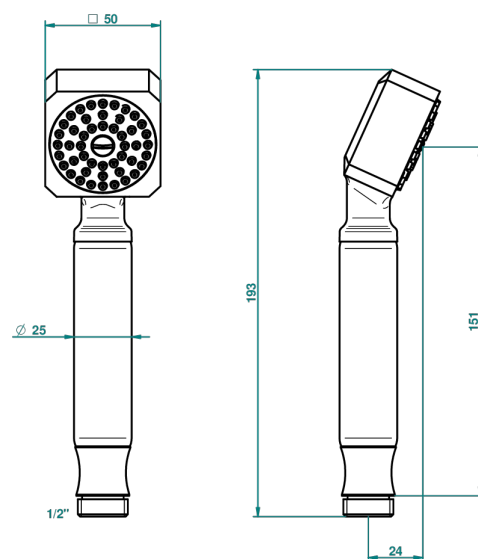

METROPOLIS CRISTAL CLAIR A MANETTES

THG[®]
PARIS

A2B-66

Douchette droite 1/2"

18301

07/12/2010

CARACTÉRISTIQUES

- ACS : 20ACCLY557

CERTIFICATIONS

SPÉCIFICATIONS TECHNIQUES

- Recommandé : 3 bars (max. 5 bars) - Advised : 43,5 psi (max. 72 psi)
- 9,5 l/min à 3 bars (2.5 gpm at 43.5 psi)

FINITIONS DISPONIBLES

Chromé - A02
Chromé / doré - G02
Chromé mat - C02
Doré brillant - F01
Doré mat - F07
Nickel brillant - B01