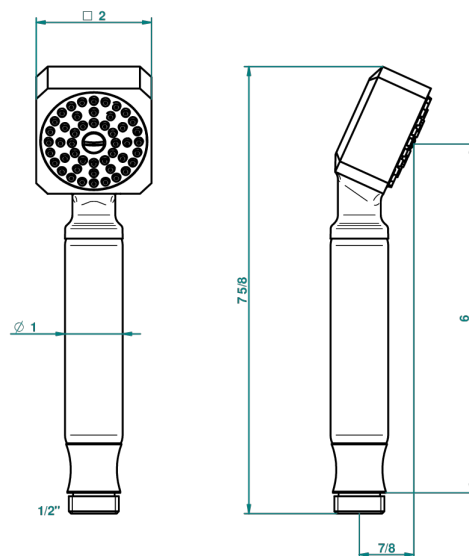

METROPOLIS CRISTAL CLAIR A MANETTES

THG[®]
PARIS

A2B-66

Douchette droite 1/2"

18301

07/12/2010

CARACTÉRISTIQUES

- ACS : 20ACCLY557

CERTIFICATIONS

SPÉCIFICATIONS TECHNIQUES

- Recommandé : 3 bars (max. 5 bars) - Advised : 43,5 psi (max. 72 psi)
- 9,5 l/min à 3 bars (2.5 gpm at 43.5 psi)

FINITIONS DISPONIBLES

Chromé - A02
Chromé / doré - G02
Chromé mat - C02
Doré brillant - F01
Doré mat - F07
Nickel brillant - B01