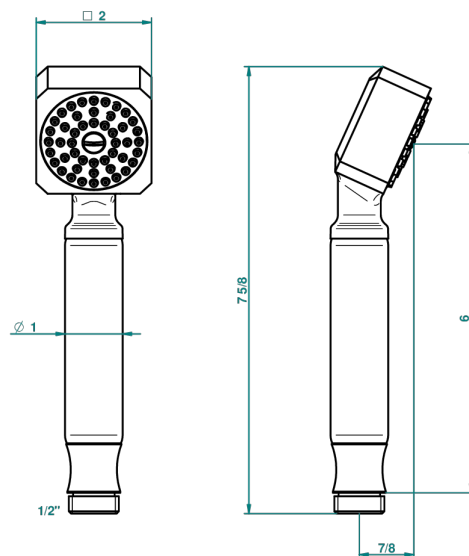

METROPOLIS, KRISTALL KLAR, HEBEL

A2B-66

Handbrause 1/2"

18301

07/12/2010

EIGENSCHAFTEN

- ACS : 20ACCLY557

ZERTIFIZIERUNGEN

TECHNISCHE DATEN

- Recommandé : 3 bars (max. 5 bars) - Advised : 43,5 psi (max. 72 psi)
- 9,5 l/min à 3 bars (2.5 gpm at 43.5 psi)

VERFÜGBARE OBERFLÄCHEN

Altnickel - H28
Blassgold - F30
Blassgold matt unlackiert - F31
Chrom - A02
Chrom / gold - G02
Chrom matt - C02