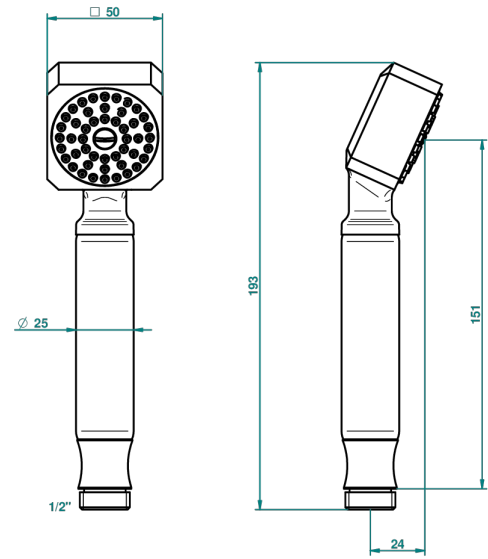

METROPOLIS CRISTAL CLARO

A2A-66

Teleducha de estilo 1/2"

THG[®]
PARIS

18301

07/12/2010

CARACTERÍSTICAS

- ACS : 20ACCLY557

ESPECIFICACIONES TÉCNICAS

- Recommandé : 3 bars (max. 5 bars) - Advised : 43,5 psi (max. 72 psi)
- 9,5 l/min à 3 bars (2.5 gpm at 43.5 psi)

ESTÁNDAR

ACABADOS DISPONIBLES

Cerámica negra mate - D30
Cromo - A02
Cromo / dorado - G02
Cromo mate - C02
Dorado - F01
Dorado mate - F07