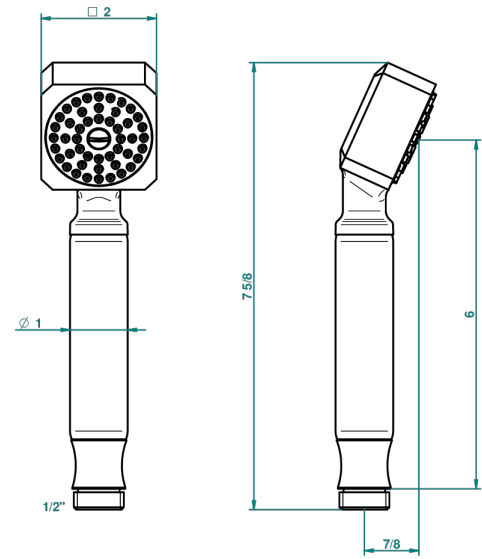

METROPOLIS CRISTAL CLARO

A2A-66

Teleducha de estilo 1/2"

THG[®]
PARIS

18301

07/12/2010

CARACTERÍSTICAS

- ACS : 20ACCLY557

ESPECIFICACIONES TÉCNICAS

- Recommandé : 3 bars (max. 5 bars) - Advised : 43,5 psi (max. 72 psi)
- 9,5 l/min à 3 bars (2.5 gpm at 43.5 psi)

ESTÁNDAR

ACABADOS DISPONIBLES

Cerámica negra mate - D30
Cromo - A02
Cromo / dorado - G02
Cromo mate - C02
Dorado - F01
Dorado mate - F07