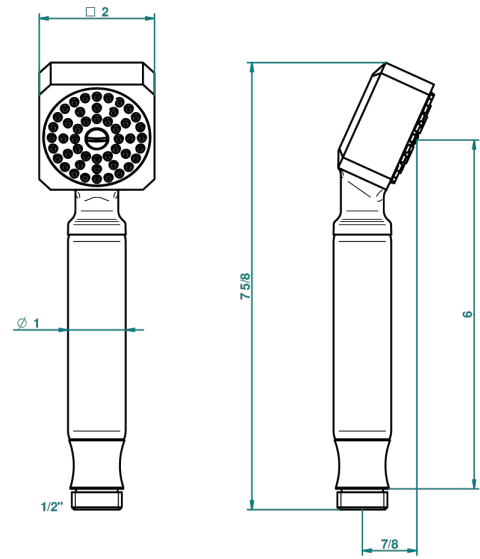

# METROPOLIS CLEAR CRYSTAL

A2A-66

Stylised handshower 1/2", straight

THG<sup>®</sup>  
PARIS

18301

07/12/2010

## CHARACTERISTIC

- ACS : 20ACCLY557