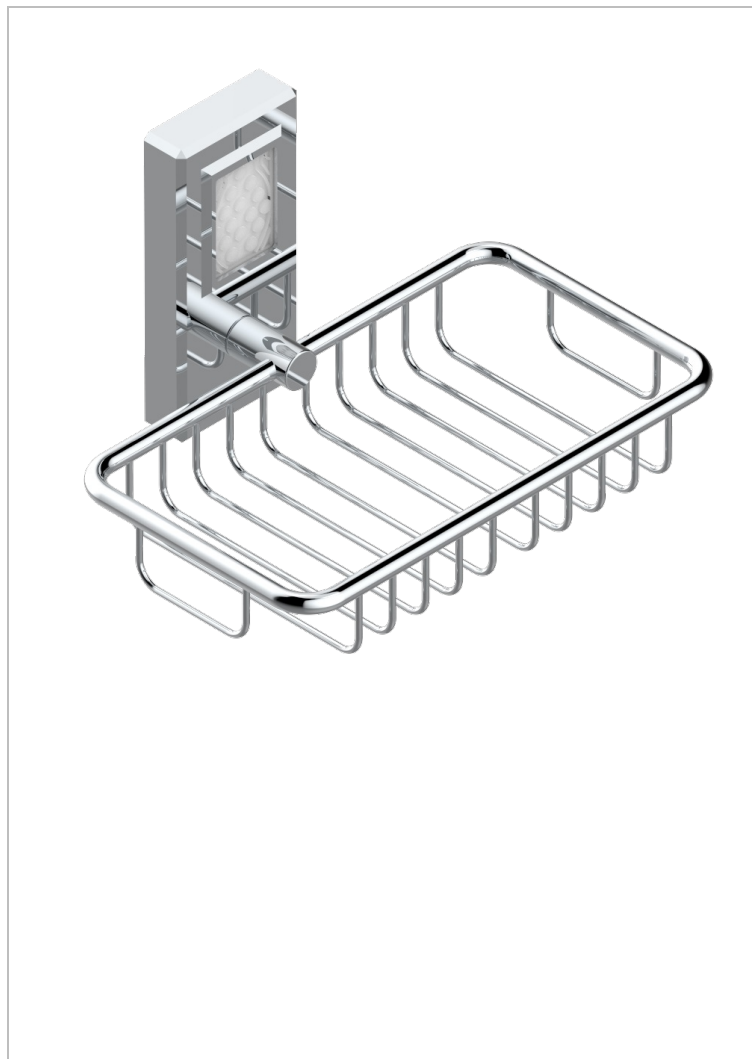

METROPOLIS CRISTAL CLAIR A MANETTES

A2B-620

Porte-savon fil mural 160x95 mm avec rosace

CARACTÉRISTIQUES

- Accessoire en laiton

FINITIONS DISPONIBLES

Chromé - A02
Chromé / doré - G02
Chromé mat - C02
Doré brillant - F01
Doré mat - F07
Nickel brillant - B01

Nickel mat - C01
Noir mat céramique - D30
Or pâle - F30
Or pâle mat - F31
Pvd blush - H62
Pvd blush mat - H60

Pvd couleur bronze brown - F33
Pvd couleur bronze brown - mat - F34
Pvd couleur doré - H52
Pvd couleur doré mat - H53
Pvd couleur laiton - H49
Pvd couleur laiton mat - H50