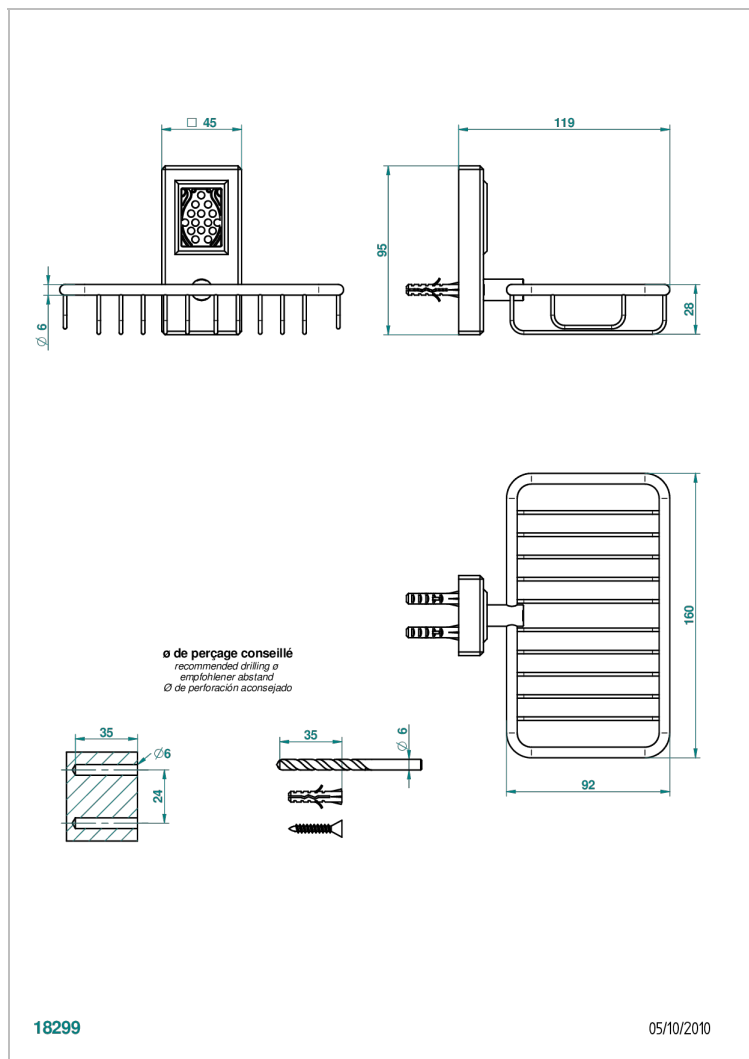

METROPOLIS CRISTAL CLAIR A MANETTES

A2B-620

Porte-savon fil mural 160x95 mm avec rosace

CARACTÉRISTIQUES

- Accessoire en laiton

FINITIONS DISPONIBLES

Chromé - A02
Chromé / doré - G02
Chromé mat - C02
Doré brillant - F01
Doré mat - F07
Nickel brillant - B01

Nickel mat - C01
Noir mat céramique - D30
Or pâle - F30
Or pâle mat - F31
Pvd blush - H62
Pvd blush mat - H60

Pvd couleur bronze brown - F33
Pvd couleur bronze brown - mat - F34
Pvd couleur doré - H52
Pvd couleur doré mat - H53
Pvd couleur laiton - H49
Pvd couleur laiton mat - H50