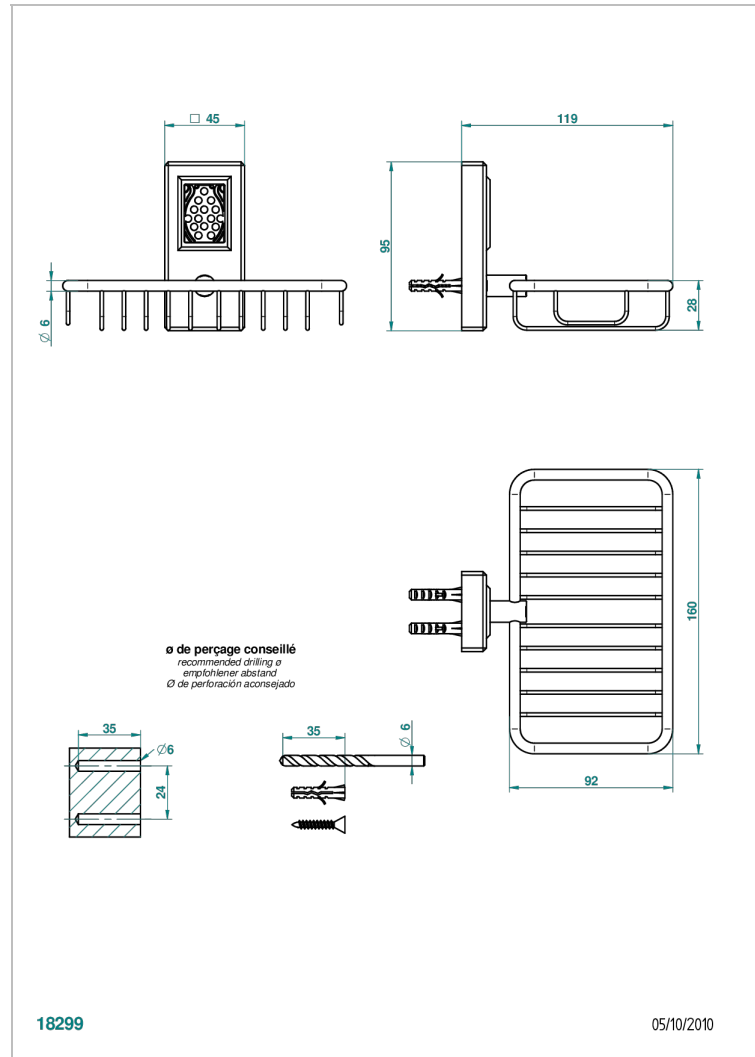

METROPOLIS CRISTAL CLARO CON MANETAS

A2B-620

Jabonera mural para ducha con rosetón 160x95 mm

CARACTERÍSTICAS

- Métropolis cristal claro con manetas
- Jabonera mural para ducha con rosetón 160x95 mm

ACABADOS DISPONIBLES