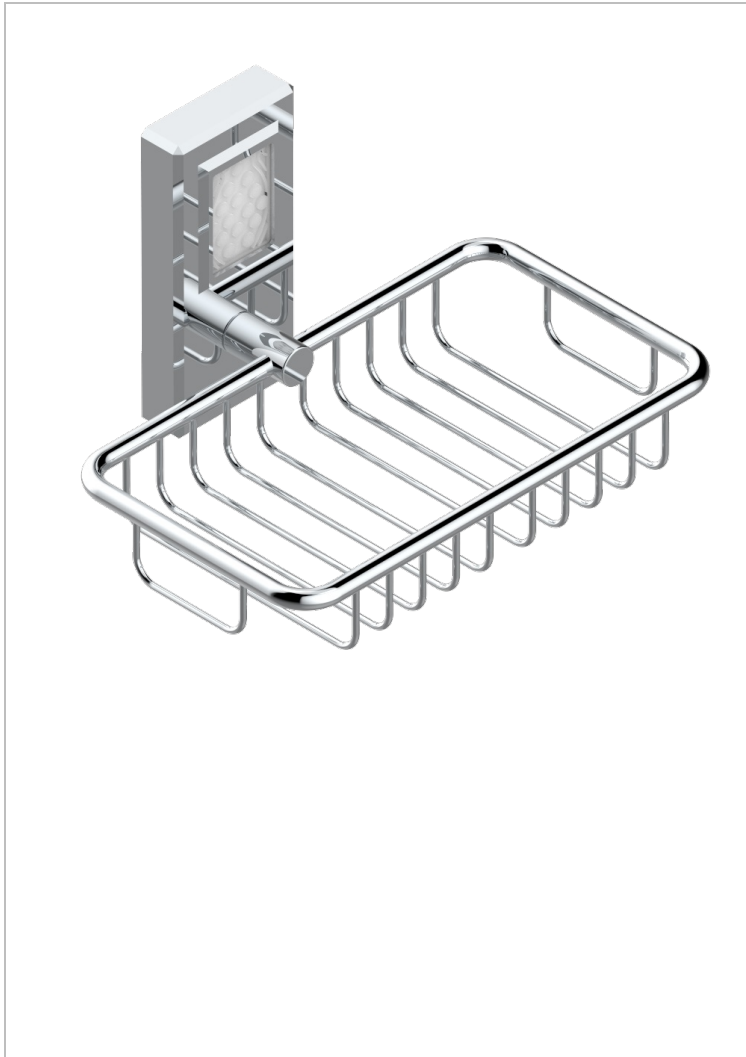

METROPOLIS CRISTAL CLARO CON MANETAS

A2B-620

Jabonera mural para ducha con rosetón 160x95 mm

CARACTERÍSTICAS

- Métropolis cristal claro con manetas
- Jabonera mural para ducha con rosetón 160x95 mm

ACABADOS DISPONIBLES

Cerámica negra mate - D30
Cromo - A02
Cromo / dorado - G02
Cromo mate - C02
Dorado - F01
Dorado mate - F07

Dorado pálido - F30
Dorado pálido mate (sin barniz) - F31
Níquel - B01
Níquel mate - C01
Níquel viejo - H28
Pvd blush - H62