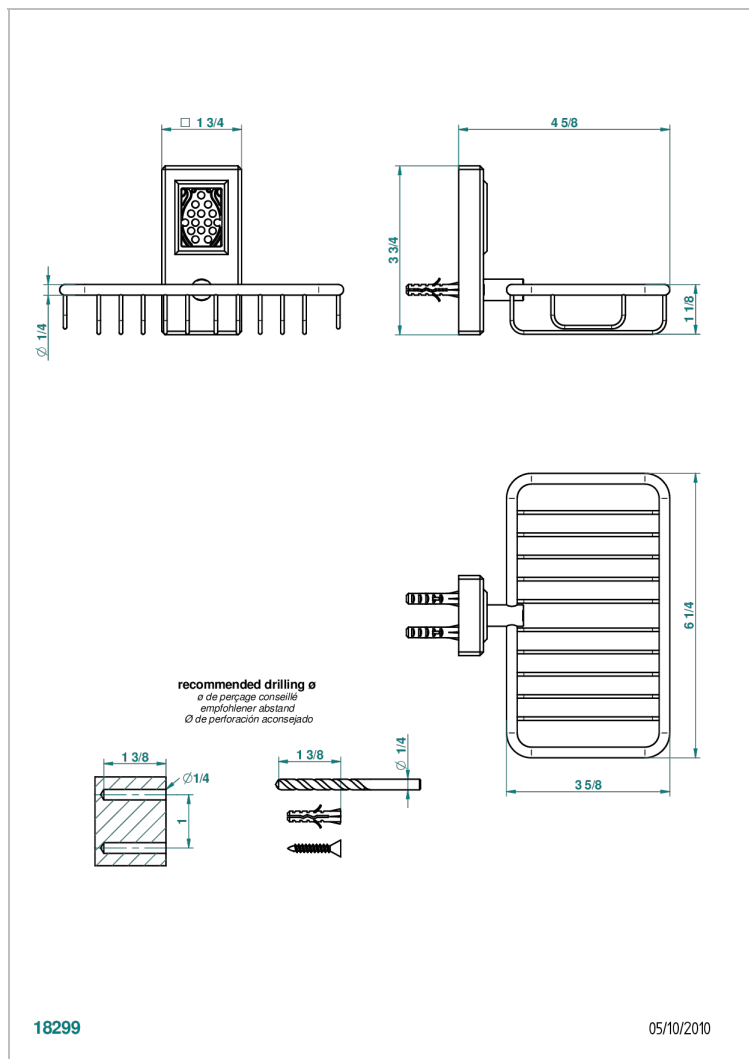

METROPOLIS CRISTAL CLAIR A MANETTES

A2B-620

Porte-savon fil mural 160x95 mm avec rosace

CARACTÉRISTIQUES

- Accessoire en laiton

FINITIONS DISPONIBLES

Chromé - A02
Chromé / doré - G02
Chromé mat - C02
Doré brillant - F01
Doré mat - F07
Nickel brillant - B01

Nickel mat - C01
Noir mat céramique - D30
Or pâle - F30
Or pâle mat - F31
Pvd blush - H62
Pvd blush mat - H60

Pvd couleur bronze brown - F33
Pvd couleur bronze brown - mat - F34
Pvd couleur doré - H52
Pvd couleur doré mat - H53
Pvd couleur laiton - H49
Pvd couleur laiton mat - H50