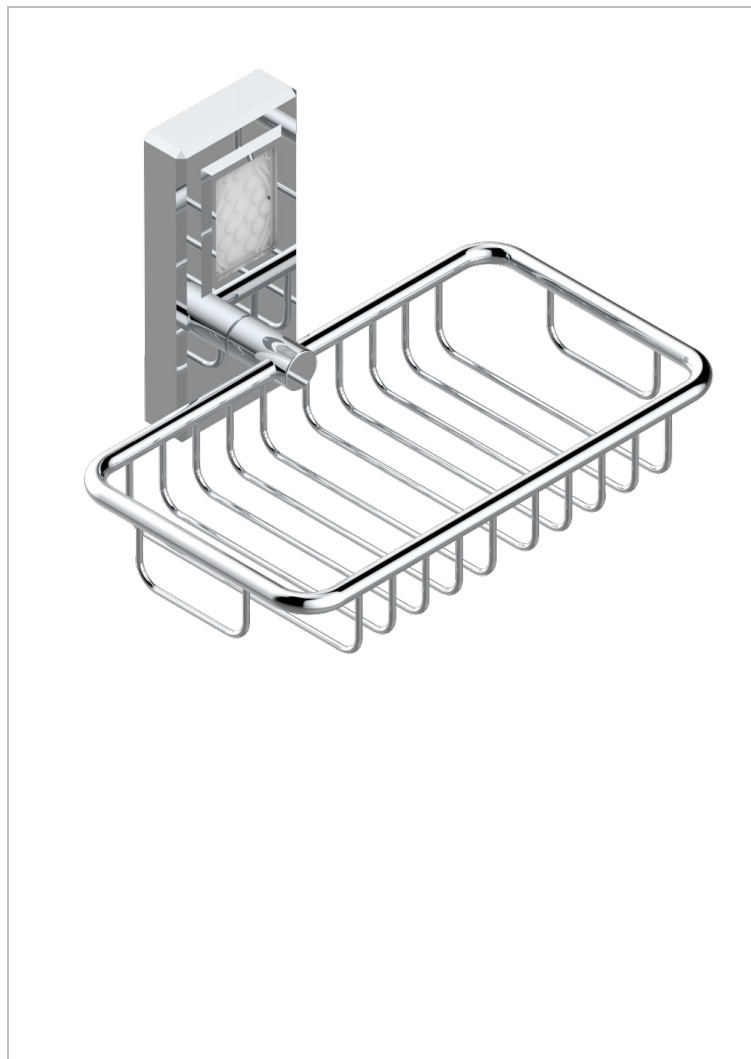

METROPOLIS CRISTAL CLAIR A MANETTES

A2B-620

Porte-savon fil mural 160x95 mm avec rosace

CARACTÉRISTIQUES

- Accessoire en laiton

FINITIONS DISPONIBLES

Chromé - A02
Chromé / doré - G02
Chromé mat - C02
Doré brillant - F01
Doré mat - F07
Nickel brillant - B01

Nickel mat - C01
Noir mat céramique - D30
Or pâle - F30
Or pâle mat - F31
Pvd blush - H62
Pvd blush mat - H60

Pvd couleur bronze brown - F33
Pvd couleur bronze brown - mat - F34
Pvd couleur doré - H52
Pvd couleur doré mat - H53
Pvd couleur laiton - H49
Pvd couleur laiton mat - H50