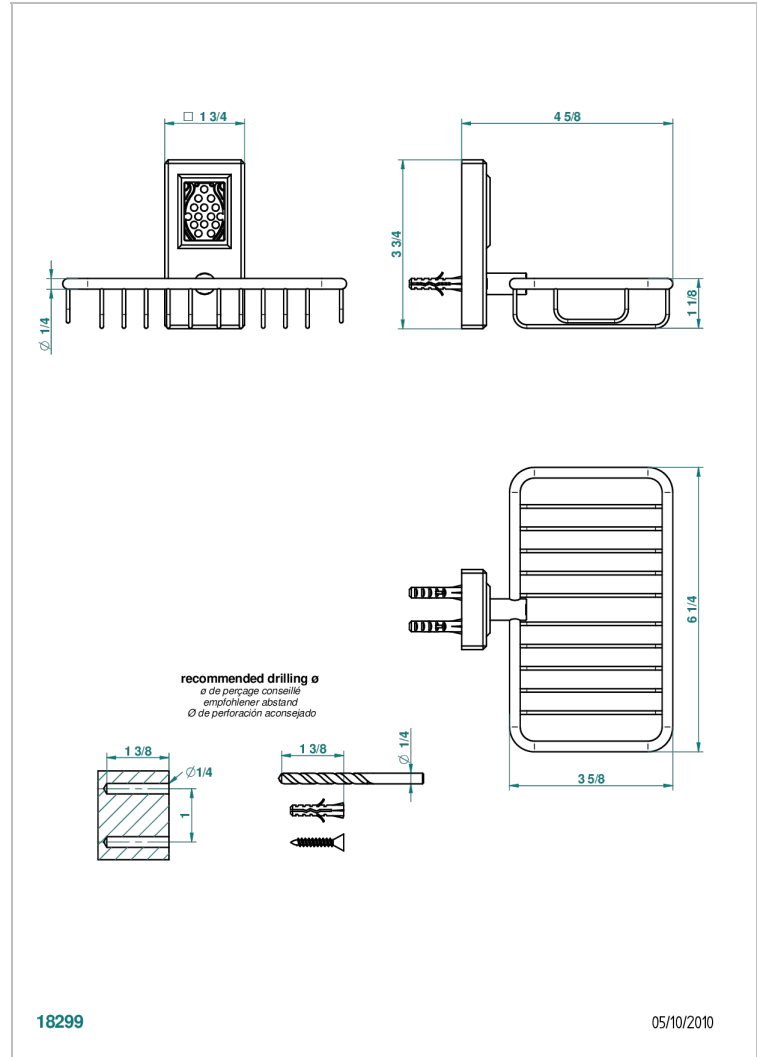

# METROPOLIS CRISTAL CLARO CON MANETAS

A2B-620

Jabonera mural para ducha con rosetón 160x95 mm

## CARACTERÍSTICAS

- Métopolis cristal claro con manetas
- Jabonera mural para ducha con rosetón 160x95 mm