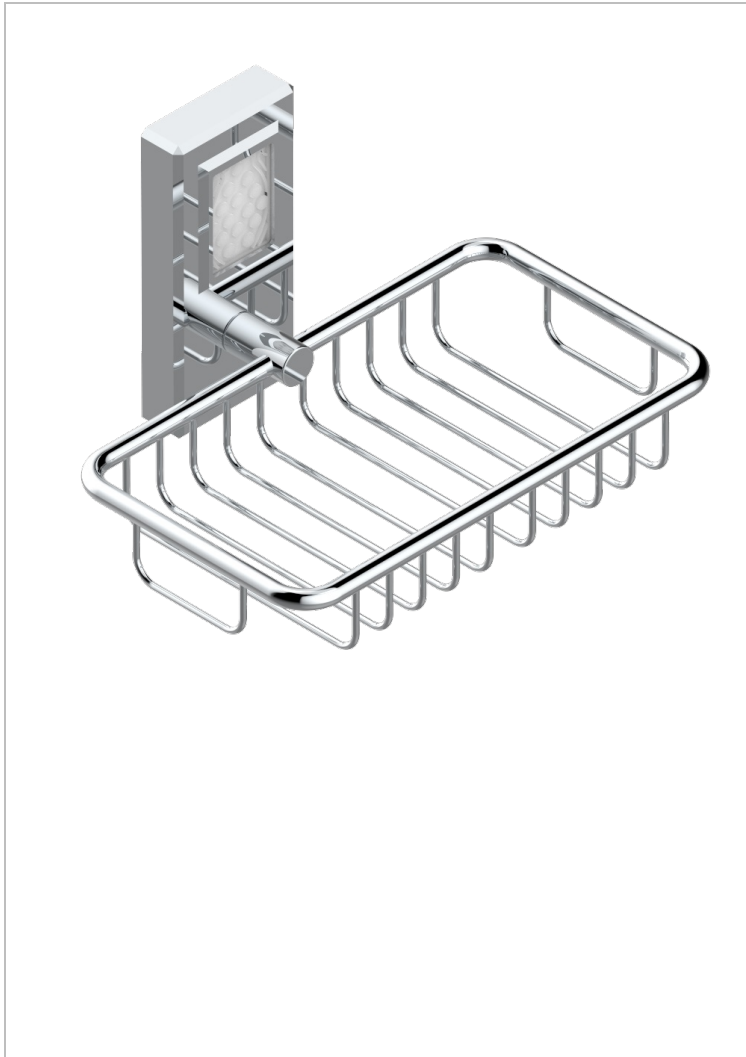

# METROPOLIS CRISTAL CLARO CON MANETAS

A2B-620

Jabonera mural para ducha con rosetón 160x95 mm

## CARACTERÍSTICAS

- Métopolis cristal claro con manetas
- Jabonera mural para ducha con rosetón 160x95 mm

## ACABADOS DISPONIBLES

Cerámica negra mate - D30  
Cromo - A02  
Cromo / dorado - G02  
Cromo mate - C02  
Dorado - F01  
Dorado mate - F07

Dorado pálido - F30  
Dorado pálido mate (sin barniz) - F31  
Níquel - B01  
Níquel mate - C01  
Níquel viejo - H28  
Pvd blush - H62