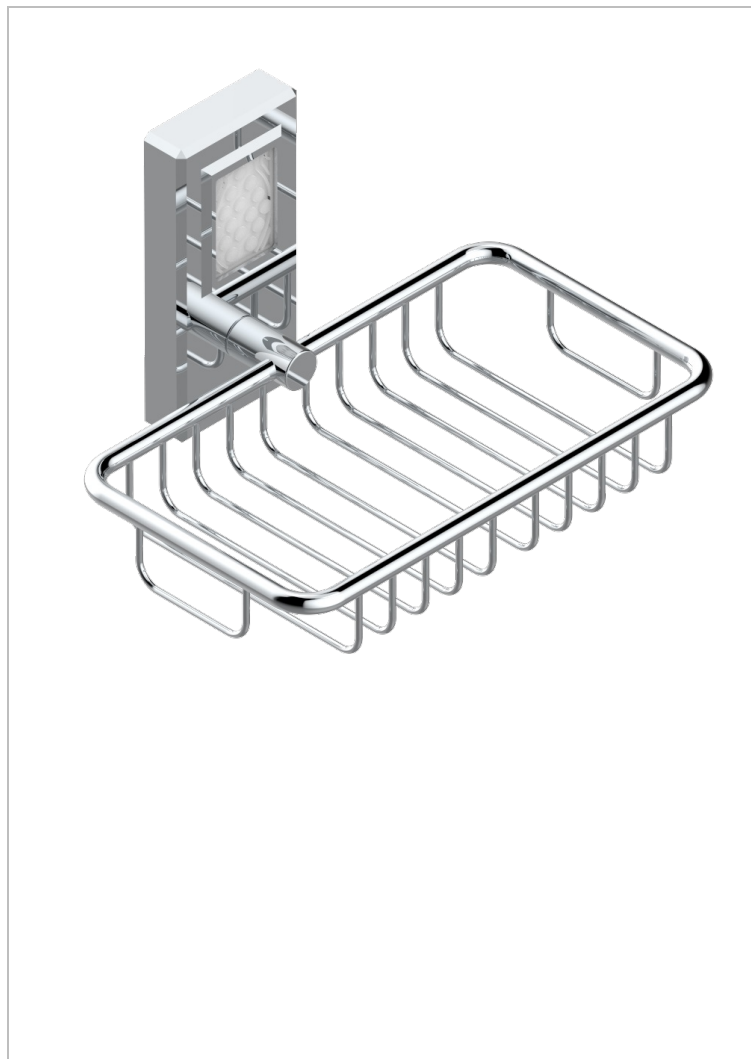

# METROPOLIS CRISTAL CLAIR

A2A-620

Porte-savon fil mural 160x95 mm avec rosace

THG<sup>®</sup>  
PARIS

## CARACTÉRISTIQUES

- Accessoire en laiton

## FINITIONS DISPONIBLES

Chromé - A02  
Chromé / doré - G02  
Chromé mat - C02  
Doré brillant - F01  
Doré mat - F07  
Nickel brillant - B01

Nickel mat - C01  
Noir mat céramique - D30  
Or pâle - F30  
Or pâle mat - F31  
Pvd blush - H62  
Pvd blush mat - H60

Vieux nickel - H28