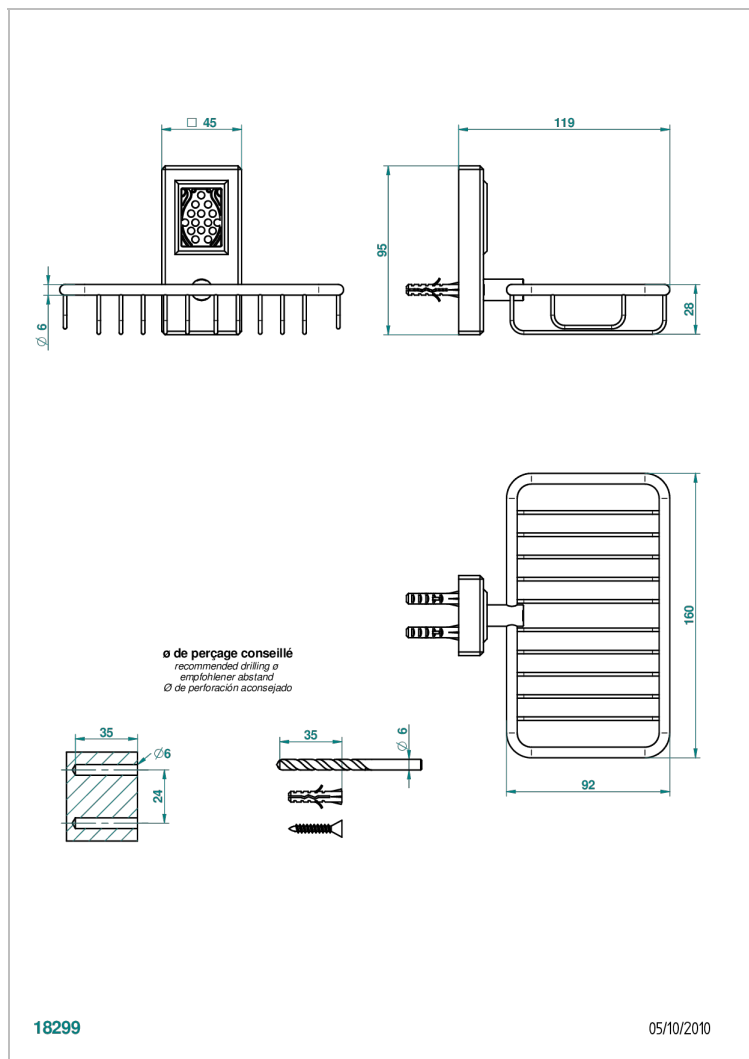

# METROPOLIS CRISTAL CLAIR

A2A-620

Porte-savon fil mural 160x95 mm avec rosace

THG<sup>®</sup>  
PARIS

## CARACTÉRISTIQUES

- Accessoire en laiton

Vieux nickel - H28