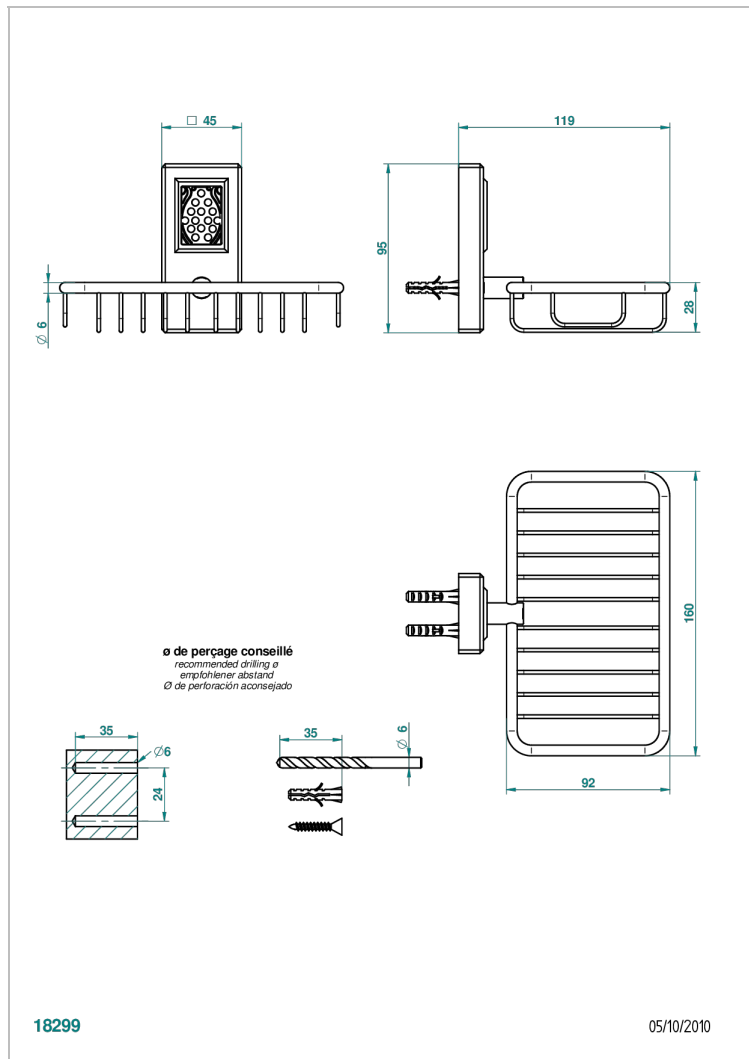

# METROPOLIS CRISTAL CLARO

A2A-620

Jabonera mural para ducha con rosetón 160x95 mm

THG<sup>®</sup>  
PARIS

## CARACTERÍSTICAS

- Métropolis cristal claro
- Jabonera mural para ducha con rosetón 160x95 mm