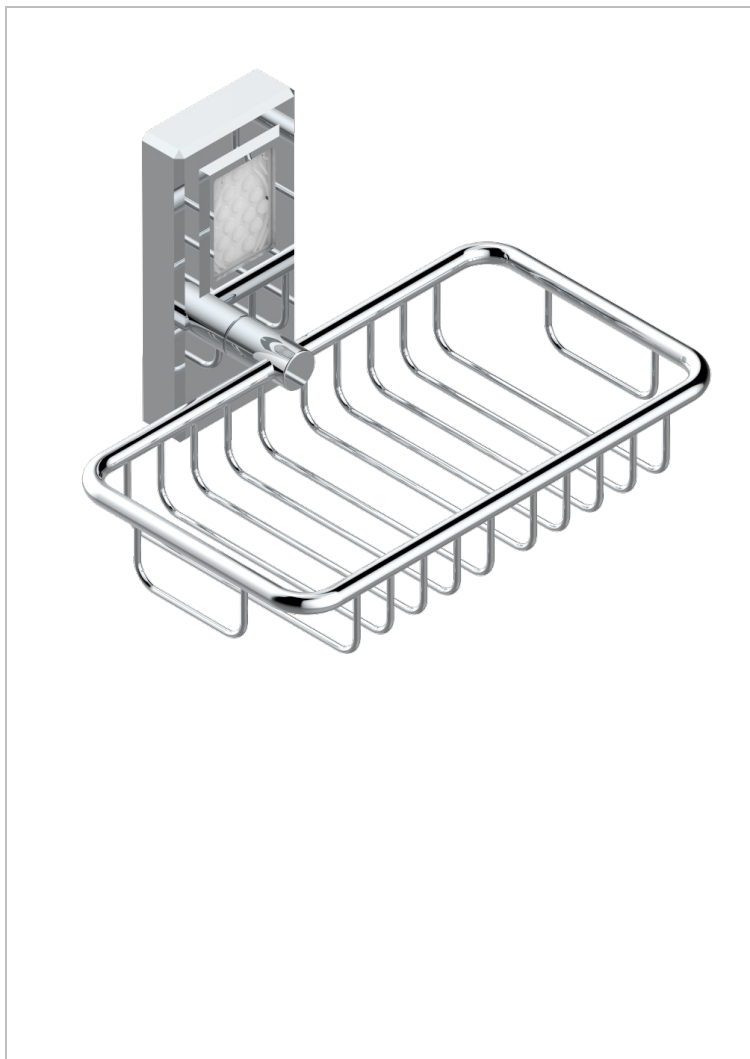

# METROPOLIS CRISTAL CLARO

A2A-620

Jabonera mural para ducha con rosetón 160x95 mm

THG<sup>®</sup>  
PARIS

## CARACTERÍSTICAS

- Métropolis cristal claro
- Jabonera mural para ducha con rosetón 160x95 mm

## ACABADOS DISPONIBLES

Cerámica negra mate - D30  
Cromo - A02  
Cromo / dorado - G02  
Cromo mate - C02  
Dorado - F01  
Dorado mate - F07

Dorado pálido - F30  
Dorado pálido mate (sin barniz) - F31  
Níquel - B01  
Níquel mate - C01  
Níquel viejo - H28  
Pvd blush - H62