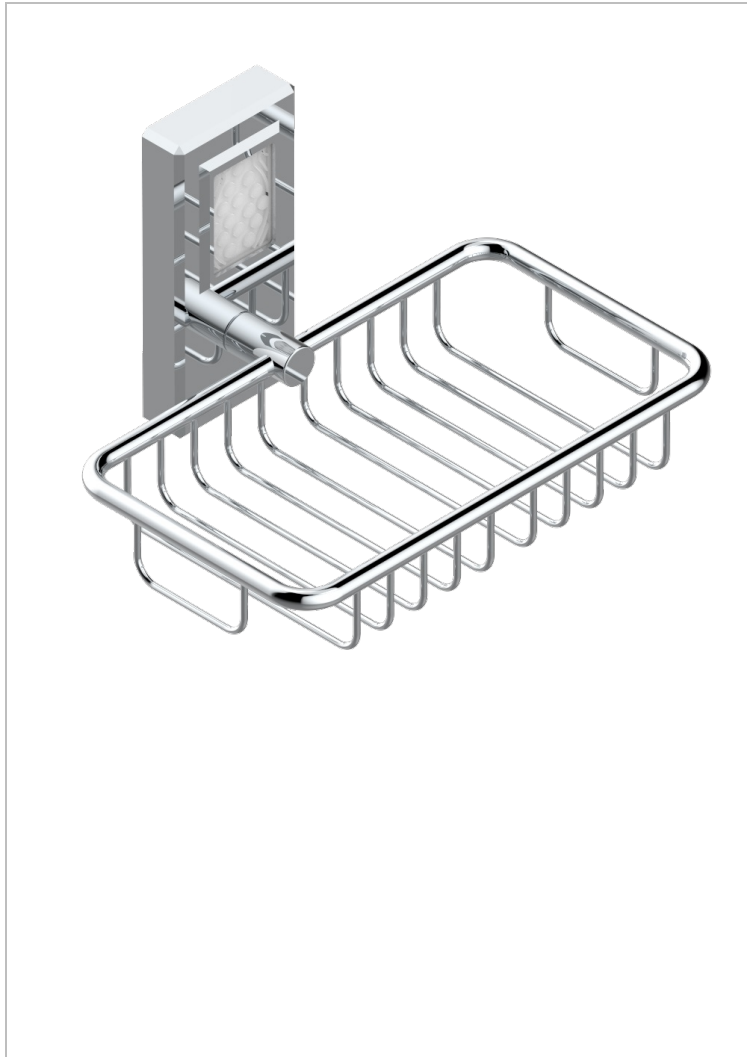

METROPOLIS CRISTAL CLAIR

A2A-620

Porte-savon fil mural 160x95 mm avec rosace

THG[®]
PARIS

CARACTÉRISTIQUES

- Accessoire en laiton

FINITIONS DISPONIBLES

Chromé - A02
Chromé / doré - G02
Chromé mat - C02
Doré brillant - F01
Doré mat - F07
Nickel brillant - B01

Nickel mat - C01
Noir mat céramique - D30
Or pâle - F30
Or pâle mat - F31
Pvd blush - H62
Pvd blush mat - H60

Pvd couleur bronze brown - F33
Pvd couleur bronze brown - mat - F34
Pvd couleur doré - H52
Pvd couleur doré mat - H53
Pvd couleur laiton - H49
Pvd couleur laiton mat - H50