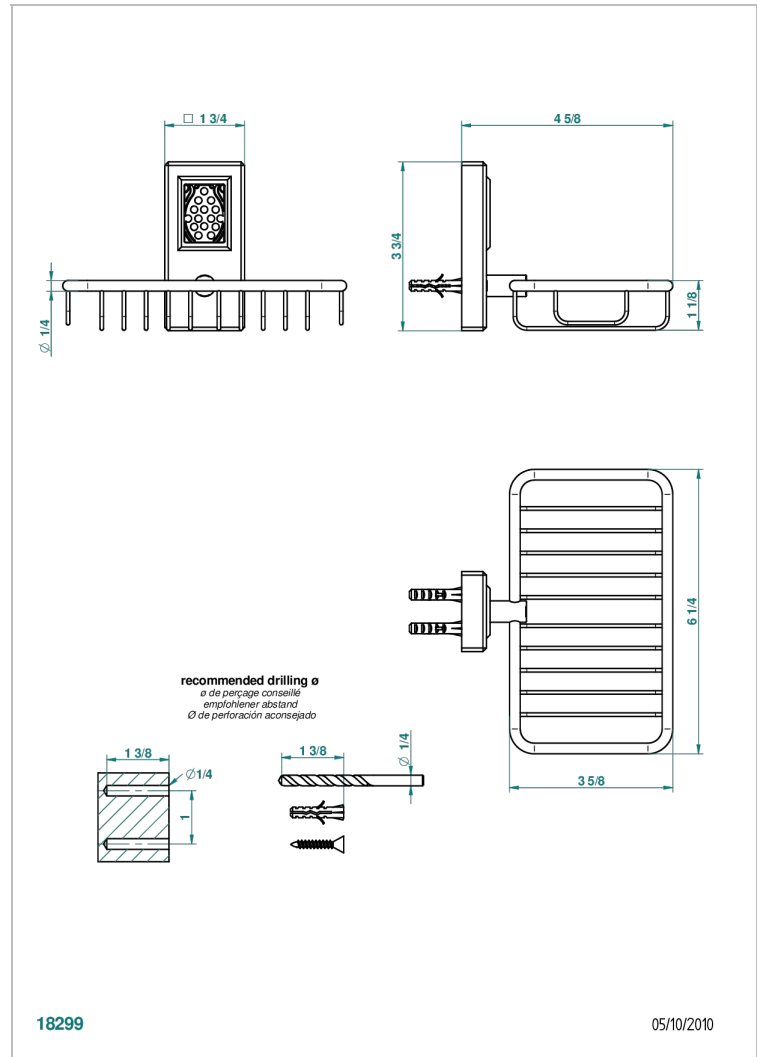

METROPOLIS CRISTAL CLAIR

A2A-620

Porte-savon fil mural 160x95 mm avec rosace

THG[®]
PARIS

CARACTÉRISTIQUES

- Accessoire en laiton

FINITIONS DISPONIBLES

Chromé - A02
Chromé / doré - G02
Chromé mat - C02
Doré brillant - F01
Doré mat - F07
Nickel brillant - B01

Nickel mat - C01
Noir mat céramique - D30
Or pâle - F30
Or pâle mat - F31
Pvd blush - H62
Pvd blush mat - H60

Pvd couleur bronze brown - F33
Pvd couleur bronze brown - mat - F34
Pvd couleur doré - H52
Pvd couleur doré mat - H53
Pvd couleur laiton - H49
Pvd couleur laiton mat - H50