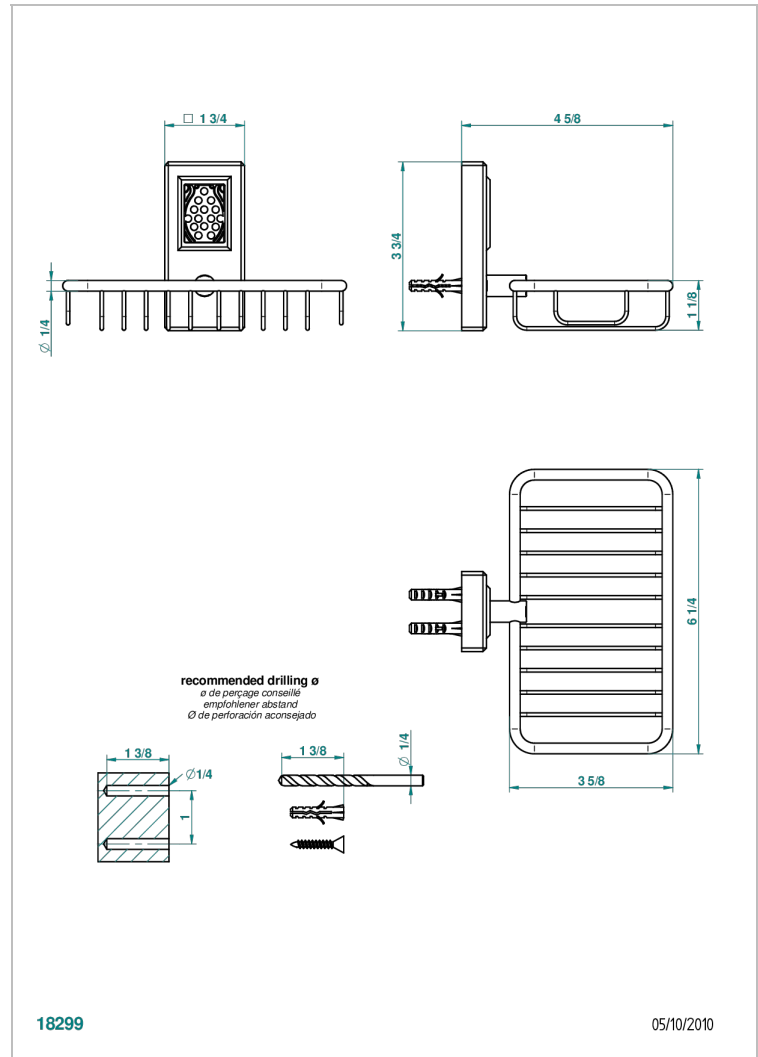

METROPOLIS CRISTAL CLARO

A2A-620

Jabonera mural para ducha con rosetón 160x95 mm

THG[®]
PARIS

CARACTERÍSTICAS

- Métopolis cristal claro
- Jabonera mural para ducha con rosetón 160x95 mm

ACABADOS DISPONIBLES