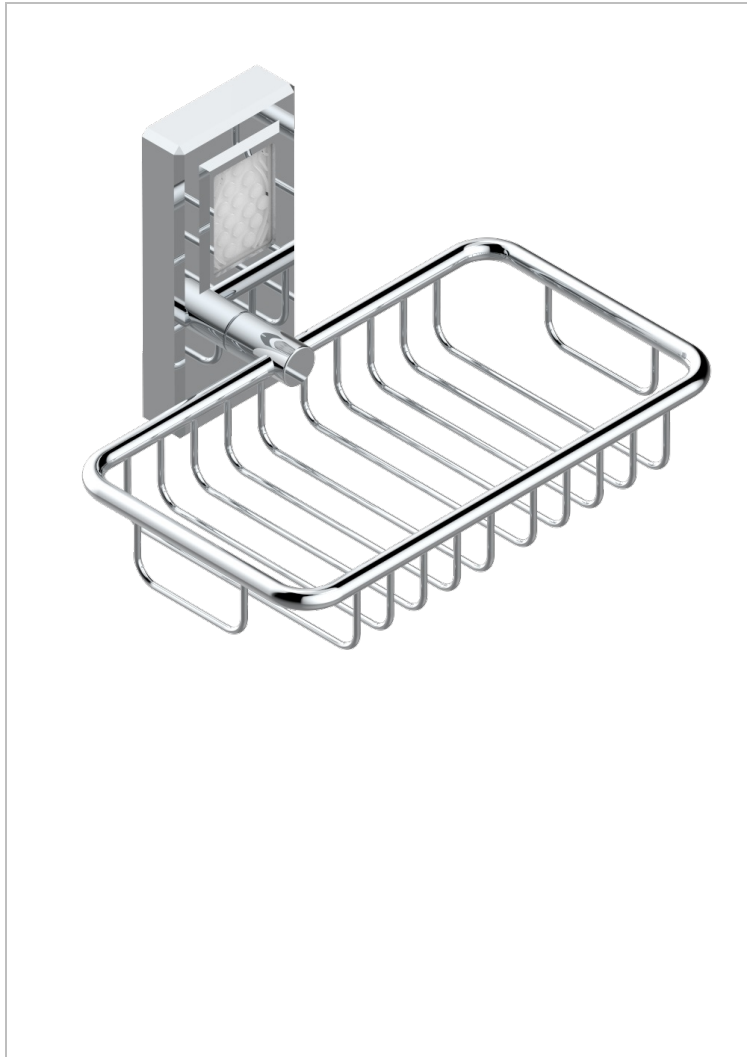

METROPOLIS CRISTAL CLARO

A2A-620

Jabonera mural para ducha con rosetón 160x95 mm

THG[®]
PARIS

CARACTERÍSTICAS

- Métopolis cristal claro
- Jabonera mural para ducha con rosetón 160x95 mm

ACABADOS DISPONIBLES

Cerámica negra mate - D30
Cromo - A02
Cromo / dorado - G02
Cromo mate - C02
Dorado - F01
Dorado mate - F07

Dorado pálido - F30
Dorado pálido mate (sin barniz) - F31
Níquel - B01
Níquel mate - C01
Níquel viejo - H28
Pvd blush - H62