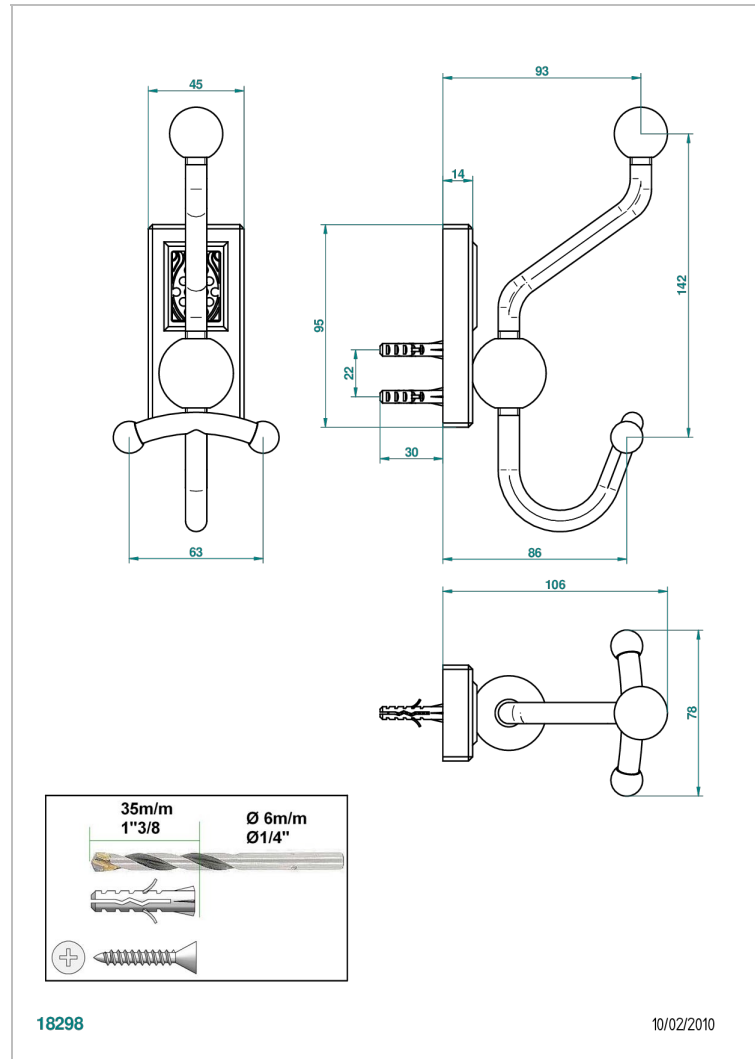

METROPOLIS CRISTAL CLARO CON MANETAS

A2B-510A

Percha doble para albornoz

CARACTERÍSTICAS

- Métopolis cristal claro con manetas
- Percha doble para albornoz

ACABADOS DISPONIBLES

Cerámica negra mate - D30
Cromo - A02
Cromo / dorado - G02
Cromo mate - C02
Dorado - F01
Dorado mate - F07